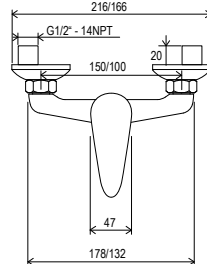

SN 032.00 150 / 100 mm