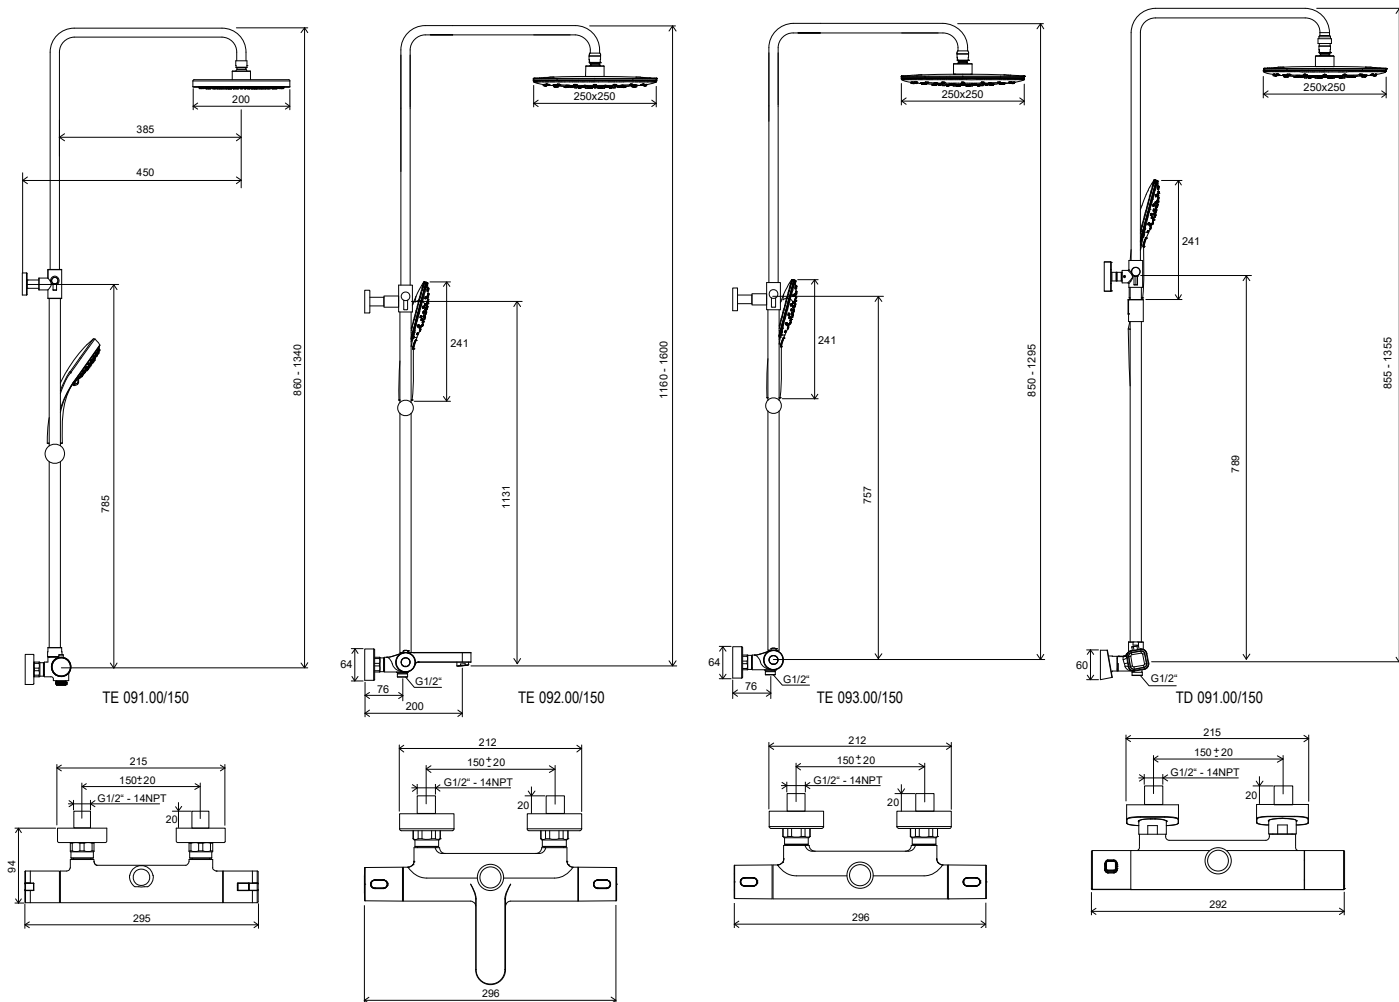

Duálne sprchové systémy

TYP	ROZMERY (mm)	Obj. číslo	TYP + prevedenie	Cena bez DPH	Cena s DPH
Sprchový stĺp s termostatickou batériou a sprchovým setom	-	X070058	TE 091.00/150 Sprchový stĺp Termo 100, s termostatickou batériou a sprch. setom	353,33	424
	-	X070098	TE 092.00/150 Sprchový stĺp vaňový Termo 300, s termostat. bat. a sprch. setom	415,83	499
	-	X070099	TE 093.00/150 Sprchový stĺp Termo 300, s termost. batériou a sprch. setom	386,67	464
	-	X070103	TD 091.00/150 Sprchový stĺp 10°, s termostat. bat. a sprch. setom	390,83	469

Doba dodania 14 dní.
Ceny sú uvedené v EUR.

Technický popis

1. Sprchové stĺpy s nastaviteľnou výškou hlavovej sprchy (nastaviteľnosť v rozmedzí 91 - 131 cm od batérie) pri vaňovom stĺpe TE 092.00 je nastaviteľnosť 116-160 cm. Voľne otáčiteľná hlavová sprcha má veľkosť 250 mm x 250 mm - TD 091, TE 092, TE 093.00, a TE 091.00 - guľatá - priemer 200 mm.
2. Sprchové stĺpy Termo 300 a 10° - majú ručnú sprchu Air - 3 funkcie. TE 092.00 + TE 093.00 - biely ABS plast - ručná aj hlavová sprcha, TD 091.00 - pochrómovaný ABS plast ručná aj hlavová sprcha.
3. Termo batéria má keramickú kartušu na reguláciu prietoku vody a termostatickú kartušu na reguláciu teploty vody. Telo batérie je mosadzné pochrómované. Termostatické stĺpy Termo 300 a 10° majú ovládanie teploty naľavo, tým sa zabraňuje nadmernému ohrievaniu batérie na povrchu - CoolFeel.
4. Jasné značenie teploty i jednotlivých polôh. Vaňový stĺp TE 092.00 - 3 polohy - vaňa, hlavová sprcha, ručná sprcha
5. Blokácia nastavenia teploty vody - prednastavené maximum na 38 ° C.

Voliteľné doplnky