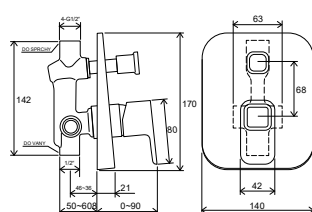

Kúpeľňové batérie 10°

TYP	ROZMERY (mm)	Obj. číslo	TYP + prevedenie	Cena bez DPH	Cena s DPH
Vaňová nástenná batéria	---	X070065	TD 022.00/150 Vaňová nástenná 150 mm	145,00	174
Sprchová nástenná batéria	---	X070066	TD 032.00/150 Sprchová nástenná 150 mm	131,67	158
		X070102	TD 033.00/150 Termostatická sprchová nástenná 10°	188,33	226
Podomietkové batérie	---	X070068	TD 061.00 Podomietková s prepínačom	118,33	142
		X070069	TD 062.00 Podomietková bez prepínača	92,50	111
		X070070	TD 065.00 Podomietková s prepínačom pre R-box	121,67	146
		X070071	TD 066.00 Podomietková bez prepínača pre R-box	99,17	119

Doba dodania 14 dní.
Ceny sú uvedené v EUR.

TD 061.00

TD 033.00

TD 066.00

Technický popis

1. Všetky kúpeľňové batérie 10° majú keramickú kartušu s priemerom 35 mm.
2. Vaňová nástenná batéria 10°: prepínanie vaňa / sprcha.
3. Podomietkové batérie 10° v dvojitom prevedení - označenie TD 061/062 pre priame zabudovanie do steny, TD 065/066 pre použitie s R-boxom RAVAK RB 070.50.
4. Termostatická sprchová batéria TD 033 má keramickú kartušu na reguláciu prietoku a termostatickú kartušu na reguláciu teploty vody. Ovládanie teploty naľavo zabraňuje nadmernému ohrievaniu povrchu batérie CoolFeel.

Odporúčané súčasti konceptu 10°