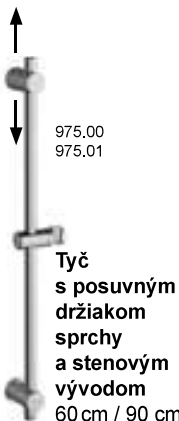

**Držiak sprchy plast**

610.00

**Držiak sprchy plast**

990.00

**Podomietková tryska Chrome 135 mm**

otočné

973.00

**Tyč s posuvným držiakom sprchy 90 cm**

974.00

**Tyč s posuvným držiakom sprchy, Chrome 70 cm**

975.00  
975.01

**Tyč s posuvným držiakom sprchy a stenovým vývodom 60 cm / 90 cm**

972.00

**Tyč s posuvným držiakom sprchy 60 cm**