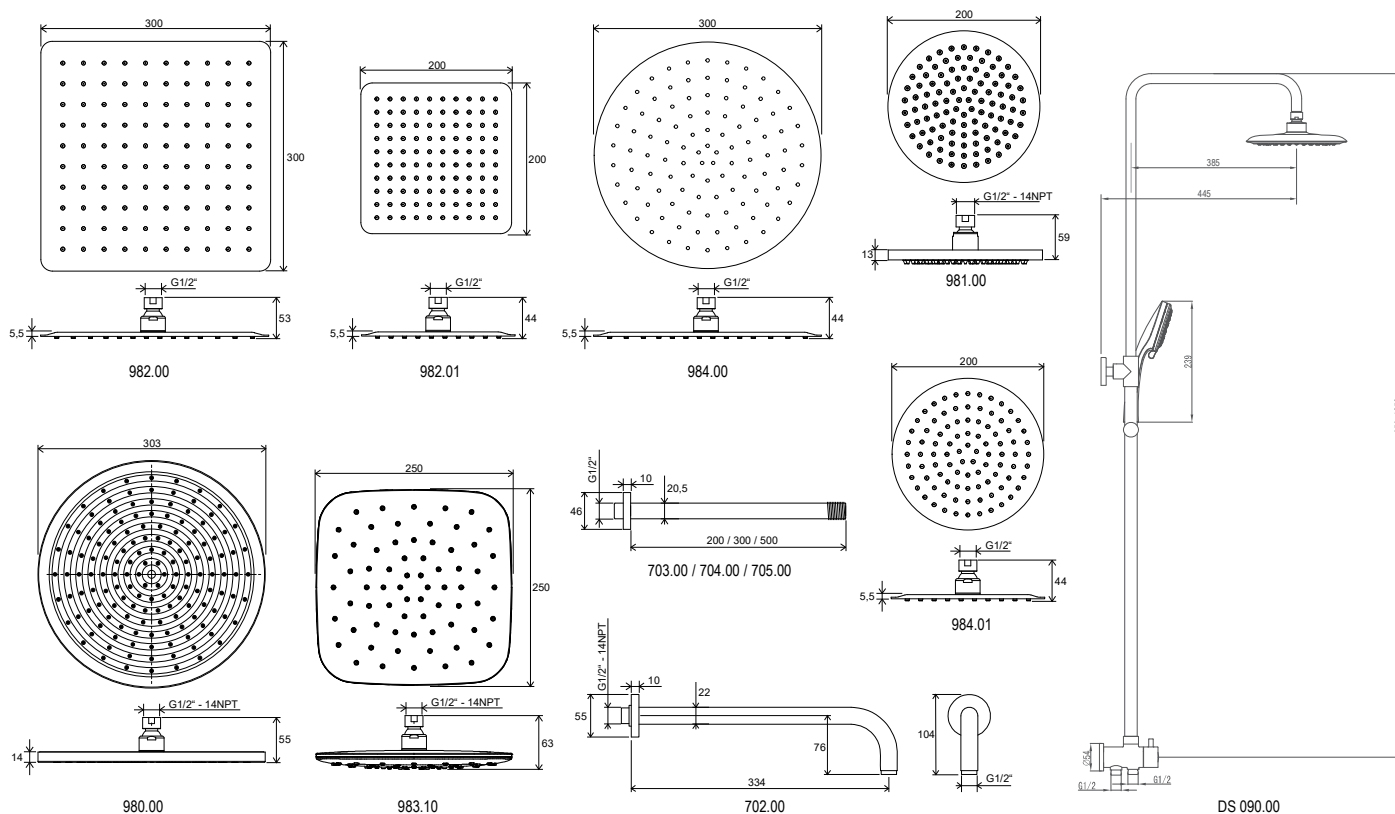

Sprchy a príslušenstvo

TYP	ROZMERY (mm)	Obj. číslo	TYP + prevedenie	Cena bez DPH	Cena s DPH
-	-	X07P334	982.01 Hlavová sprcha Chrome štvorcová, 200 mm	155,00	186
		X07P335	984.01 Hlavová sprcha Chrome guľatá, 200 mm	151,67	182
		X07P336	984.00 Hlavová sprcha Chrome guľatá, 300 mm	171,67	206
		X07P347	983.10 Hlavová sprcha ABS štvorcová - biela, 250 mm	62,50	75
		X07P016	982.00 Hlavová sprcha Chrome štvorcová, 300 mm	174,17	209
		X07P015	981.00 Hlavová sprcha guľatá mosadzná, 200 mm	121,67	146
		X07P111	980.00 Hlavová sprcha guľatá mosadzná, 300 mm	230,83	277
		X07P112	702.00 Výtokové rameno bočné pre hlavovú sprchu 980.00	32,50	39
		X07P178	703.00 Výtokové rameno stropné 20 cm	27,50	33
		X07P179	704.00 Výtokové rameno stropné 30 cm	28,33	34
		X07P180	705.00 Výtokové rameno stropné 50 cm	30,00	36
		X07P232	DS 090.00 Sprchový stĺp posuvný	199,17	239

Doba dodania 14 dní.
Ceny sú uvedené v EUR.

Technický popis

1. Hlavová sprcha v rôznom prevedení - chrómovaná mosadz alebo oceľ, ABS plast.
2. Výtokové bočné a stropné rameno nie je súčasťou balenia.
3. Sprchový stĺp s nastaviteľnou výškou hlavovej sprchy v rozmedzí 91 - 131 cm od batérie.

Voliteľné doplnky