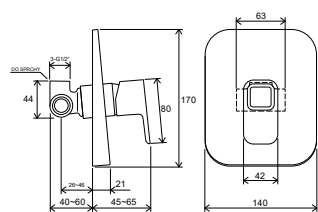

Kúpeľňové batérie 10°

TYP	ROZMERY (mm)	Obj. číslo	TYP + prevedenie	Cena bez DPH	Cena s DPH
Vaňová nástenná batéria	---	X070065	TD 022.00/150 Vaňová nástenná 150 mm	145,00	174
Sprchová nástenná batéria	---	X070066	TD 032.00/150 Sprchová nástenná 150 mm	131,67	158
		X070102	TD 033.00/150 Termostatická sprchová nástenná 10°	188,33	226
Podomietkové batérie	---	X070068	TD 061.00 Podomietková s prepínačom	118,33	142
		X070069	TD 062.00 Podomietková bez prepínača	92,50	111
		X070070	TD 065.00 Podomietková s prepínačom pre R-box	121,67	146
		X070071	TD 066.00 Podomietková bez prepínača pre R-box	99,17	119

Doba dodania 14 dní.
Ceny sú uvedené v EUR.

TD 062.00