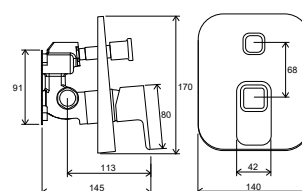

Kúpeľňové batérie 10°

TYP	ROZMERY (mm)	Obj. číslo	TYP + prevedenie	Cena bez DPH	Cena s DPH
Vaňová nástenná batéria	---	X070065	TD 022.00/150 Vaňová nástenná 150 mm	145,00	174
Sprchová nástenná batéria	---	X070066	TD 032.00/150 Sprchová nástenná 150 mm	131,67	158
		X070102	TD 033.00/150 Termostatická sprchová nástenná 10°	188,33	226
Podomietkové batérie	---	X070068	TD 061.00 Podomietková s prepínačom	118,33	142
		X070069	TD 062.00 Podomietková bez prepínača	92,50	111
		X070070	TD 065.00 Podomietková s prepínačom pre R-box	121,67	146
		X070071	TD 066.00 Podomietková bez prepínača pre R-box	99,17	119

Doba dodania 14 dní.
Ceny sú uvedené v EUR.

TD 065.00

TD 033.00

TD 066.00

Technický popis

1. Všetky kúpeľňové batérie 10° majú keramickú kartušu s priemerom 35 mm.
2. Vaňová nástenná batéria 10°: prepínanie vaňa / sprcha.
3. Podomietkové batérie 10° v dvojitom prevedení - označenie TD 061/062 pre priame zabudovanie do steny, TD 065/066 pre použitie s R-boxom RAVAK RB 070.50.
4. Termostatická sprchová batéria TD 033 má keramickú kartušu na reguláciu prietoku a termostatickú kartušu na reguláciu teploty vody. Ovládanie teploty naľavo zabraňuje nadmernému ohrievaniu povrchu batérie CoolFeel.

Odporúčané súčasti konceptu 10°