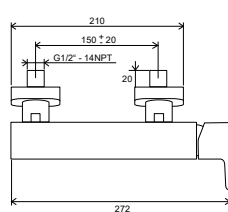

TD 032.00

TD 033.00

TD 066.00