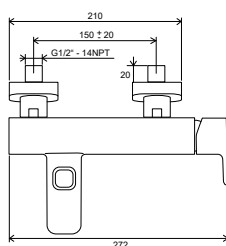

TD 022.00

TD 033.00

TD 066.00