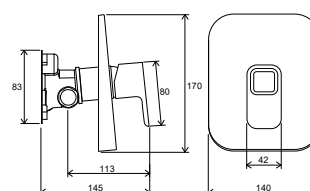

TD 032.00

TD 033.00

TD 066.00