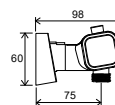

Kúpeľňové batérie 10°

TYP	ROZMERY (mm)	Obj. číslo	TYP + prevedenie	Cena bez DPH	Cena s DPH
Vaňová nástenná batéria	---	X070065	TD 022.00/150 Vaňová nástenná 150 mm	145,00	174
Sprchová nástenná batéria	---	X070066	TD 032.00/150 Sprchová nástenná 150 mm	131,67	158
		X070102	TD 033.00/150 Termostatická sprchová nástenná 10°	188,33	226
Podomietkové batérie	---	X070068	TD 061.00 Podomietková s prepínačom	118,33	142
		X070069	TD 062.00 Podomietková bez prepínača	92,50	111
		X070070	TD 065.00 Podomietková s prepínačom pre R-box	121,67	146
		X070071	TD 066.00 Podomietková bez prepínača pre R-box	99,17	119

Doba dodania 14 dní.
Ceny sú uvedené v EUR.

TD 033.00

TD 066.00

Technický popis

1. Všetky kúpeľňové batérie 10° majú keramickú kartušu s priemerom 35 mm.
2. Vaňová nástenná batéria 10°: prepínanie vaňa / sprcha.
3. Podomietkové batérie 10° v dvojitom prevedení - označenie TD 061/062 pre priame zabudovanie do steny, TD 065/066 pre použitie s R-boxom RAVAK RB 070.50.
4. Termostatická sprchová batéria TD 033 má keramickú kartušu na reguláciu prietoku a termostatickú kartušu na reguláciu teploty vody. Ovládanie teploty naľavo zabraňuje nadmernému ohrievaniu povrchu batérie CoolFeel.

Odporúčané súčasti konceptu 10°