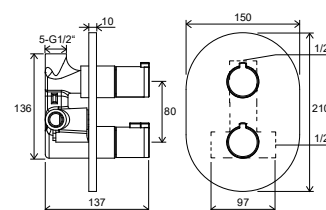

Kúpeľňové batérie Chrome

TYP	ROZMERY (mm)	Obj. číslo	TYP + prevedenie	Cena bez DPH	Cena s DPH
Vaňová nástenná batéria	-	X070042	CR 022.00/150 Vaňová nástenná 150 mm	198,33	238
Sprchová nástenná batéria	-	X070043	CR 032.00/150 Sprchová nástenná 150 mm	174,17	209
Podomietkové batérie	-	X070056	CR 065.00 Podomietková s prepínačom pre R-box	131,67	158
		X070057	CR 066.00 Podomietková bez prepínača pre R-box	107,50	129
Termostatická podomietková batéria	-	X070094	CR 063.00 Termostatická podomietková Chrome vaňová/sprchová s prepínačom	181,67	218
		X070095	CR 064.00 Termostatická podomietková Chrome sprchová bez prepínača	171,67	206
		X070075	CR 067.00 Termostatická podomietková trojcestná pre R-box multi	198,33	238
Základné teleso pre podomietkové batérie	-	X070074	RB 071.50 Základné teleso pre podomietkové batérie, R-box multi	92,50	111

Doba dodania 14 dní.
Ceny sú uvedené v EUR.

CR 064.00

Technický popis

1. Všetky kúpeľňové batérie Chrome majú keramickú kartuša s priemerom 35 mm.
2. Vaňová nástenná batéria Chrome: prepínanie vaňa / sprcha.
3. Podomietková batéria Chrome: Len v kombinácii s R-boxom RAVAK RB 070.50.
4. Termostatická podomietková batéria CR 067.00 - iba v kombinácii s R-boxom Multi RB 071.50, rozvod zmiešanej vody až na 3 odberné miesta.

Odporúčané súčasti konceptu Chrome