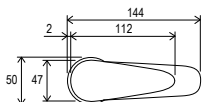

Kúpeľňové batérie Suzan

TYP	ROZMERY (mm)	Obj. číslo	TYP + prevedenie	Cena bez DPH	Cena s DPH
Umývadlové stojánkové batérie	-	X070001	SN 011.00 umývadlová stojánková s výpustou	40,83	49
		X070002	SN 012.00 umývadlová stojánková bez výpuste	37,50	45
		X070009	SN 015.00 umývadlová stojánková s otoč.ram.bez výpuste	45,83	55
Vaňové nástenné batérie	-	X070003	SN 022.00/100 Vaňová nástenná 100 mm	57,50	69
		X070004	SN 022.00/150 Vaňová nástenná 150 mm	62,50	75
Sprchové nástenné batérie	-	X070005	SN 032.00/100 Sprchová nástenná 100 mm	49,17	59
		X070006	SN 032.00/150 Sprchová nástenná 150 mm	52,50	63
Umývadlové nástenné batérie	-	X070007	SN 041.00/100 umývadlová nástenná 100 mm	62,50	75
		X070008	SN 041.00/150 umývadlová nástenná 150 mm	65,83	79
Drezová batéria	-	X070038	SN 016.00 drezová stojánková	49,17	59

Doba dodania 14 dní.
Ceny sú uvedené v EUR.

SN 012.00