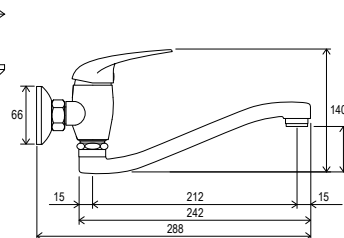

SN 041.00 150 / 100 mm