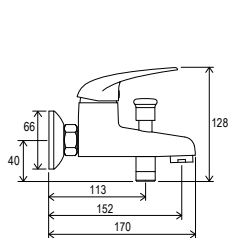

SN 022.00 150 / 100 mm