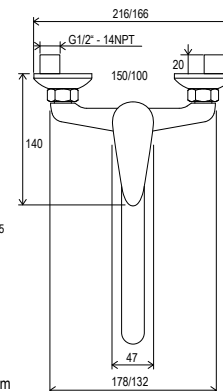

## Technický popis

- Všetky batérie Suzan majú keramickú kartušu s priemerom 35 mm.
- Drezová a umývadlová stojánková batéria: flexi pripojovacie hadičky 360mm s priemerom G3 / 8".
- Umývadlová batéria SN 011.00 - s ťiahom a s výpustou.
- Vaňová nástenná batéria Suzan: prepínanie vaňa / sprcha.
- Batérie SN 041, SN 022, SN 032 môžu byť s roztečom 100mm aj 150 mm.