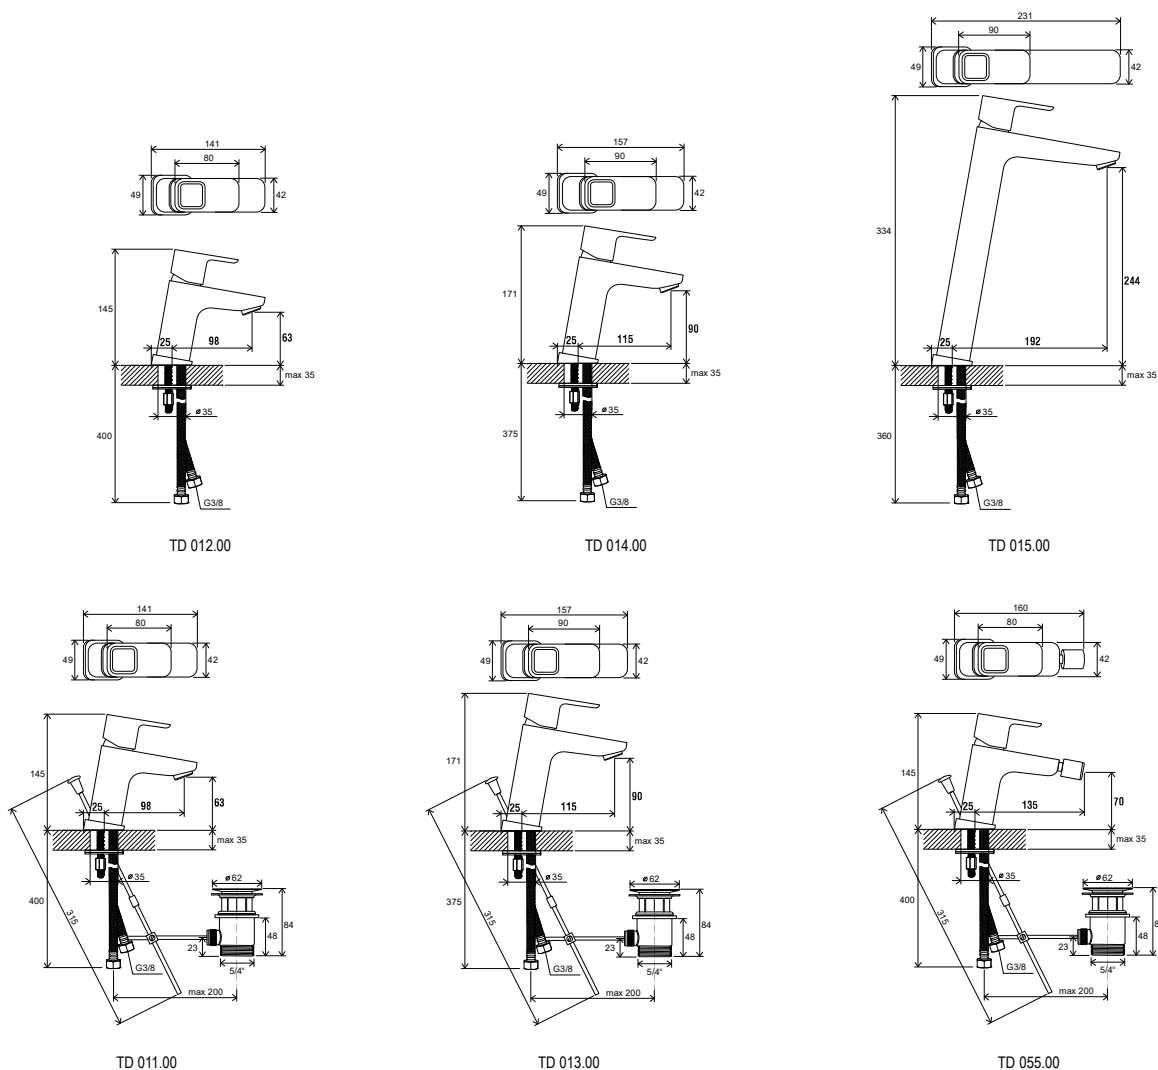

Kúpeľňové batérie 10°

TYP	ROZMERY (mm)	Obj. číslo	TYP + prevedenie	Cena bez DPH	Cena s DPH
Umývadlové stojánkove batérie	---	X070061	TD 013.00 umývadlová stojánkova s výpustou	102,50	123
		X070062	TD 014.00 umývadlová stojánkova bez výpuste	90,83	109
		X070091	TD 015.00 umývadlová stojánkova 333 mm bez výpuste	141,67	170
		X070063	TD 011.00 umývadlová stojánkova s výpustou	99,17	119
		X070064	TD 012.00 umývadlová stojánkova bez výpuste	69,17	83
Bidetová batéria	---	X070067	TD 055.00 Bidetová stojánkova s výpustou	95,83	115

Doba dodania 14 dní.
Ceny sú uvedené v EUR.

Technický popis

1. Všetky kúpeľňové batérie 10° majú keramickú kartušu s priemerom 35 mm.
2. Umývadlové a bidetové batérie s pripojovacími flexi hadičkami s dĺžkou 400 mm as priemerom G3 / 8.
3. Umývadlové batérie 10° majú flexibilné perlátor.
4. TD 011, 013, 055 s tiahľom a odtokovou súpravou.

Odporúčané súčasti konceptu 10°

Sprchové kúty → 12	Vane → 200	Umývadlá → 280	Nábytok → 320	Doplňky → 412