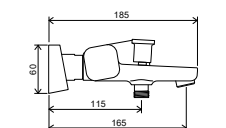

Kúpeľňové batérie 10°

TYP	ROZMERY (mm)	Obj. číslo	TYP + prevedenie	Cena bez DPH	Cena s DPH
Vaňová nástenná batéria	---	X070065	TD 022.00/150 Vaňová nástenná 150 mm	145,00	174
Sprchová nástenná batéria	---	X070066	TD 032.00/150 Sprchová nástenná 150 mm	131,67	158
		X070102	TD 033.00/150 Termostatická sprchová nástenná 10°	188,33	226
Podomietkové batérie	---	X070068	TD 061.00 Podomietková s prepínačom	118,33	142
		X070069	TD 062.00 Podomietková bez prepínača	92,50	111
		X070070	TD 065.00 Podomietková s prepínačom pre R-box	121,67	146
		X070071	TD 066.00 Podomietková bez prepínača pre R-box	99,17	119

Doba dodania 14 dní.
Ceny sú uvedené v EUR.

TD 033.00

TD 066.00

Technický popis

1. Všetky kúpeľňové batérie 10° majú keramickú kartušu s priemerom 35 mm.
2. Vaňová nástenná batéria 10°: prepínanie vaňa / sprcha.
3. Podomietkové batérie 10° v dvojitom prevedení - označenie TD 061/062 pre priame zabudovanie do steny, TD 065/066 pre použitie s R-boxom RAVAK RB 070.50.
4. Termostatická sprchová batéria TD 033 má keramickú kartušu na reguláciu prietoku a termostatickú kartušu na reguláciu teploty vody. Ovládanie teploty naľavo zabraňuje nadmernému ohrievaniu povrchu batérie CoolFeel.

Odporúčané súčasti konceptu 10°