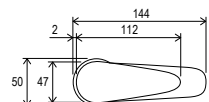

Kúpeľňové batérie Suzan

TYP	ROZMERY (mm)	Obj. číslo	TYP + prevedenie	Cena bez DPH	Cena s DPH
Umývadlové stojánkové batérie	-	X070001	SN 011.00 umývadlová stojánková s výpustou	40,83	49
		X070002	SN 012.00 umývadlová stojánková bez výpuste	37,50	45
		X070009	SN 015.00 umývadlová stojánková s otoč.ram.bez výpuste	45,83	55
Vaňové nástenné batérie	-	X070003	SN 022.00/100 Vaňová nástenná 100 mm	57,50	69
		X070004	SN 022.00/150 Vaňová nástenná 150 mm	62,50	75
Sprchové nástenné batérie	-	X070005	SN 032.00/100 Sprchová nástenná 100 mm	49,17	59
		X070006	SN 032.00/150 Sprchová nástenná 150 mm	52,50	63
Umývadlové nástenné batérie	-	X070007	SN 041.00/100 umývadlová nástenná 100 mm	62,50	75
		X070008	SN 041.00/150 umývadlová nástenná 150 mm	65,83	79
Drezová batéria	-	X070038	SN 016.00 drezová stojánková	49,17	59

Doba dodania 14 dní.
Ceny sú uvedené v EUR.

SN 012.00