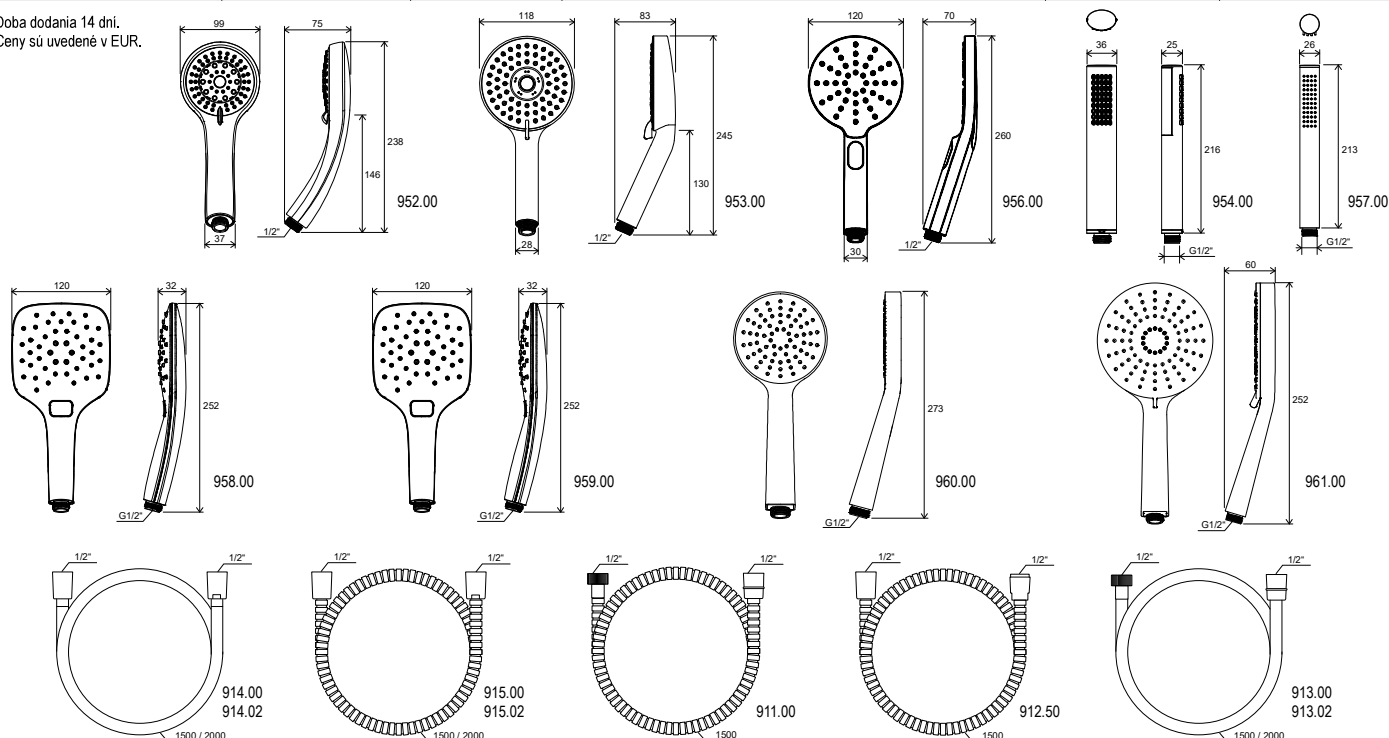

Sprchy a príslušenstvo

TYP	ROZMERY (mm)	Obj. číslo	TYP + prevedenie	Cena bez DPH	Cena s DPH
		X07P007	957.00 Ružica Chrome guľatá - 1 funkcia	23,33	28
		X07P114	954.00 Ručná sprcha Oval mini, 1 funkcia	15,83	19
		X07P233	956.00 Ručná sprcha Flat Hmla, 3 funkcie, 120 mm	20,00	24
		X07P008	952.00 Ružica guľatá 5 funkcií	15,83	19
		X07P009	953.00 Ručná sprcha Flat M, 3 funkcie, 118 mm	13,33	16
		X07P343	960.00 Ručná sprcha Flat S, 1 funkcia, 100 mm	15,83	19
		X07P344	961.00 Ručná sprcha Flat XXL, 3 funkcie, 140 mm	30,00	36
		X07P348	958.00 Ručná sprcha Air, 3 funkcie - chróm, 120 mm	24,17	29
		X07P349	958.10 Ručná sprcha Air, 3 funkcie - biela, 120 mm	21,67	26
		X07P350	959.00 Ručná sprcha Air, 1 funkcia - chróm, 120 mm	21,67	26
		X07P351	959.10 Ručná sprcha Air, 1 funkcia - biela, 120 mm	18,33	22
		X07P006	911.00 Sprch. hadica 150 cm kovová jednozámková	6,67	8
		X07P065	912.50 Sprch. hadica 150 cm z odolného plastu	15,83	19
		X07P176	913.00 Sprchová hadica 150 cm, SatinFlex	16,67	20
		X07P337	913.02 Sprchová hadica 200 cm, SatinFlex	18,33	22
		X07P338	914.00 Sprchová hadica 150 cm SilverShine z odolného plastu	13,33	16
		X07P339	914.02 Sprchová hadica 200 cm SilverShine z odolného plastu	15,00	18
		X07P340	915.00 Sprchová hadica 150 cm kovová s ochrannou vrstvou	17,50	21
		X07P341	915.02 Sprchová hadica 200 cm kovová s ochrannou vrstvou	20,00	24

Doba dodania 14 dní.
Ceny sú uvedené v EUR.

Technický popis

1. Sprchová hadica 911 / 912.50 mosadzná / z odolného plastu / - dĺžka 150 cm. Sprchové hadice 913, 914 a 915 v dvojitej dĺžke 150 a 200 cm.
2. Ručná sprcha Chrome guľatá a ručná sprcha Oval mini: 1 funkcia EasyClean.
3. Ručná sprcha Air - biely alebo chróm plast 120 mm - 3 funkcie - rain, jet, rain + jet, 1 funkcia - rain. Ručná sprcha Flat - XXL 140 mm - 3 funkcie - rain, jet, rain + jet. Ručná sprcha Flat Mist 120 mm - 3 funkcie - mist, rain, mist + rain. Ručná sprcha Flat M 118 mm - 3 funkcie - rain, jet, rain + jet. Ručná sprcha Flat S 100 mm - 1 funkcia.
4. Ručná sprcha guľatá 104 mm: 5 funkcií - jet, stream, soft, soft + jet, soft + stream; funkcia EasyClean.

Voliteľné doplnky