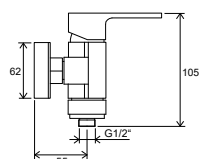

Kúpeľňové batérie Chrome

TYP	ROZMERY (mm)	Obj. číslo	TYP + prevedenie	Cena bez DPH	Cena s DPH
Vaňová nástenná batéria	-	X070042	CR 022.00/150 Vaňová nástenná 150 mm	198,33	238
Sprchová nástenná batéria	-	X070043	CR 032.00/150 Sprchová nástenná 150 mm	174,17	209
Podomietkové batérie	-	X070056	CR 065.00 Podomietková s prepínačom pre R-box	131,67	158
		X070057	CR 066.00 Podomietková bez prepínača pre R-box	107,50	129
Termostatická podomietková batéria	-	X070094	CR 063.00 Termostatická podomietková Chrome vaňová/sprchová s prepínačom	181,67	218
		X070095	CR 064.00 Termostatická podomietková Chrome sprchová bez prepínača	171,67	206
		X070075	CR 067.00 Termostatická podomietková trojcestná pre R-box multi	198,33	238
Základné teleso pre podomietkové batérie	-	X070074	RB 071.50 Základné teleso pre podomietkové batérie, R-box multi	92,50	111

Doba dodania 14 dní.
Ceny sú uvedené v EUR.

Technický popis

1. Všetky kúpeľňové batérie Chrome majú keramickú kartuša s priemerom 35 mm.
2. Vaňová nástenná batéria Chrome: prepínanie vaňa / sprcha.
3. Podomietková batéria Chrome: Len v kombinácii s R-boxom RAVAK RB 070.50.
4. Termostatická podomietková batéria CR 067.00 - iba v kombinácii s R-boxom Multi RB 071.50, rozvod zmiešanej vody až na 3 odberné miesta.

Odporúčané súčasti konceptu Chrome