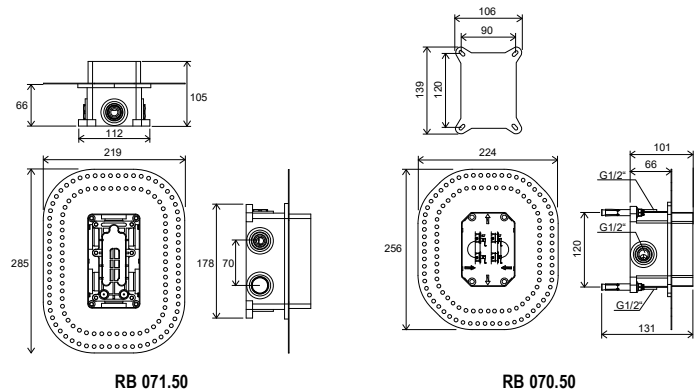

R-box

TYP	ROZMERY (mm)	Obj. číslo	TYP + prevedenie	Cena bez DPH	Cena s DPH
R-box	-	X070052	RB 070.50 R-box pro 065.00, 066.00	65,83	79
		X070074	RB 071.50 Základné teleso pre podomietkové batérie, R-box multi	92,50	111

Doba dodania 14 dní.
Ceny sú uvedené v EUR.

RB 071.50

RB 070.50

Technický popis

1. R-box sa skladá z plastového boxu a spodnej časti podomietkovej batérie, vyrobené z mosadze.
2. Vrchná časť podomietkovej batérie (RS 065.00, RS 066.00, NO 065.00, NO 066.00, CR 065.00, CR 066.00, CL 065.00, CL 066.00, TD 065.00, TD 066.00) nie je súčasťou R-boxu a je nutné ju kúpiť zvlášť.
3. R-box obsahuje materiál pre prichytenie ku stene, neobsahuje prípojky vody.
4. R-box pomocou plastového krytu, ktorý je súčasťou balenia, umožňuje plnú funkčnosť vodovodného systému bez montáže vrchného dielu.
5. Montáž vrchného dielu (RS 065.00, RS 066.00, NO 065.00, NO 066.00, CR 065.00, CR 066.00, CL 065.00, CL 066.00, TD 065.00, TD 066.00) až po obložení stene.
6. R-box Multi sa kombinuje s vrchnou časťou podomietkovej termostatickej batérie CR 067.00 a umožňuje rozvod vody až na 3 miesta.

Voliteľné doplnky