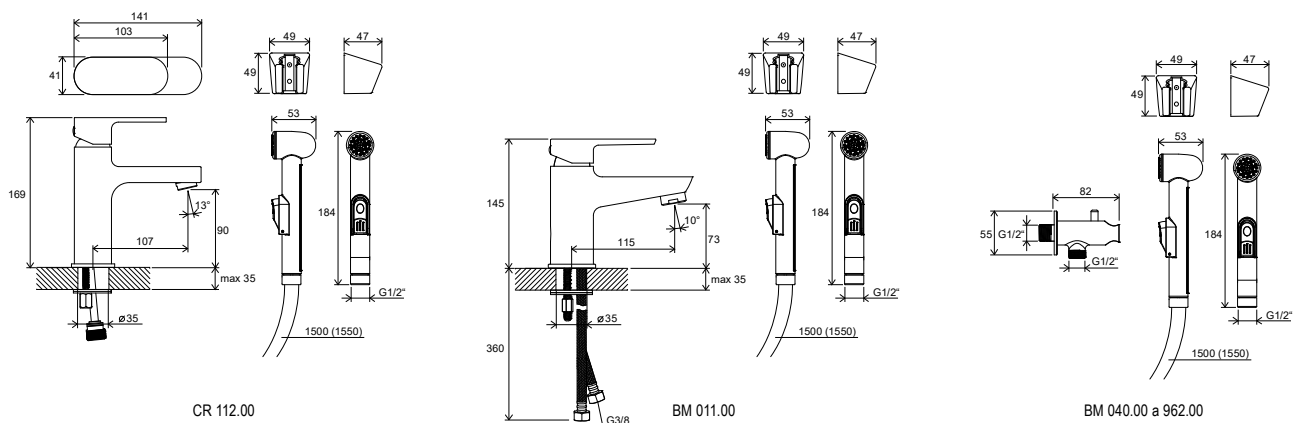

Batérie s bidetovou sprškou

TYP	ROZMERY (mm)	Obj. číslo	TYP + prevedenie	Cena bez DPH	Cena s DPH
-	-	X070092	CR 112.00 umývadlová stojanková s bidetovou sprškou, bez výpuste	157,50	189
-	-	X070076	BM 011.00 umývadlová stojanková s bidetovou sprškou	132,50	159
-	-	X070077	BM 040.00 nástenný ventil s ručnou bidetovou sprškou	50,83	61

Doba dodania 14 dní.
Ceny sú uvedené v EUR.

Technický popis

1. Umývadlová stojanková batéria s pevným držiakom spršky, hadicou 150 cm a bidetovou sprškou so stop ventilom.
2. Prepínanie batéria / sprcha.
3. Nástenný ventil s ručnou bidetovou sprškou je určený najmä pre toalety bez umývadielka a kombinuje sa s podomietkovou batériou, hadica 120 cm.

Voliteľné doplnky