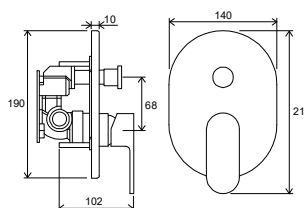

Kúpeľňové batérie Chrome

TYP	ROZMERY (mm)	Obj. číslo	TYP + prevedenie	Cena bez DPH	Cena s DPH
Vaňová nástenná batéria	-	X070042	CR 022.00/150 Vaňová nástenná 150 mm	198,33	238
Sprchová nástenná batéria	-	X070043	CR 032.00/150 Sprchová nástenná 150 mm	174,17	209
Podomietkové batérie	-	X070056	CR 065.00 Podomietková s prepínačom pre R-box	131,67	158
		X070057	CR 066.00 Podomietková bez prepínača pre R-box	107,50	129
Termostatická podomietková batéria	-	X070094	CR 063.00 Termostatická podomietková Chrome vaňová/sprchová s prepínačom	181,67	218
		X070095	CR 064.00 Termostatická podomietková Chrome sprchová bez prepínača	171,67	206
		X070075	CR 067.00 Termostatická podomietková trojcestná pre R-box multi	198,33	238
Základné teleso pre podomietkové batérie	-	X070074	RB 071.50 Základné teleso pre podomietkové batérie, R-box multi	92,50	111

Doba dodania 14 dní.
Ceny sú uvedené v EUR.

CR 065.00

Technický popis

1. Všetky kúpeľňové batérie Chrome majú keramickú kartuša s priemerom 35 mm.
2. Vaňová nástenná batéria Chrome: prepínanie vaňa / sprcha.
3. Podomietková batéria Chrome: Len v kombinácii s R-boxom RAVAK RB 070.50.
4. Termostatická podomietková batéria CR 067.00 - iba v kombinácii s R-boxom Multi RB 071.50, rozvod zmiešanej vody až na 3 odberné miesta.

Odporúčané súčasti konceptu Chrome