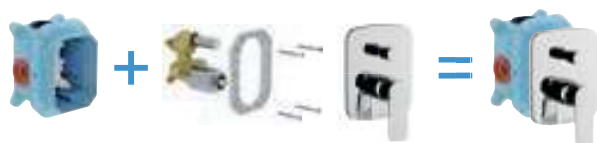

R-box

Základné teleso pre podomietkové batérie

Spojenie R-boxu a podomietkové batérie