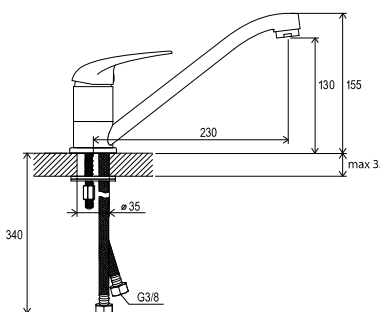

Kúpeľňové batérie Suzan

TYP	ROZMERY (mm)	Obj. číslo	TYP + prevedenie	Cena bez DPH	Cena s DPH
Umývadlové stojánkové batérie	-	X070001	SN 011.00 umývadlová stojánková s výpustou	40,83	49
		X070002	SN 012.00 umývadlová stojánková bez výpuste	37,50	45
		X070009	SN 015.00 umývadlová stojánková s otoč.ram.bez výpuste	45,83	55
Vaňové nástenné batérie	-	X070003	SN 022.00/100 Vaňová nástenná 100 mm	57,50	69
		X070004	SN 022.00/150 Vaňová nástenná 150 mm	62,50	75
Sprchové nástenné batérie	-	X070005	SN 032.00/100 Sprchová nástenná 100 mm	49,17	59
		X070006	SN 032.00/150 Sprchová nástenná 150 mm	52,50	63
Umývadlové nástenné batérie	-	X070007	SN 041.00/100 umývadlová nástenná 100 mm	62,50	75
		X070008	SN 041.00/150 umývadlová nástenná 150 mm	65,83	79
Drezová batéria	-	X070038	SN 016.00 drezová stojánková	49,17	59

Doba dodania 14 dní.
Ceny sú uvedené v EUR.

SN 012.00

SN 016.00

Technický popis

1. Všetky batérie Suzan majú keramickú kartušu s priemerom 35 mm.
2. Drezová a umývadlová stojánková batéria: flexi pripojovacie hadičky 360mm s priemerom G3 / 8".
3. Umývadlová batéria SN 011.00 - s ťiahom a s výpustou.
4. Vaňová nástenná batéria Suzan: prepínanie vaňa / sprcha.
5. Batérie SN 041, SN 022, SN 032 môžu byť s roztečom 100mm aj 150 mm.

Voliteľné doplnky