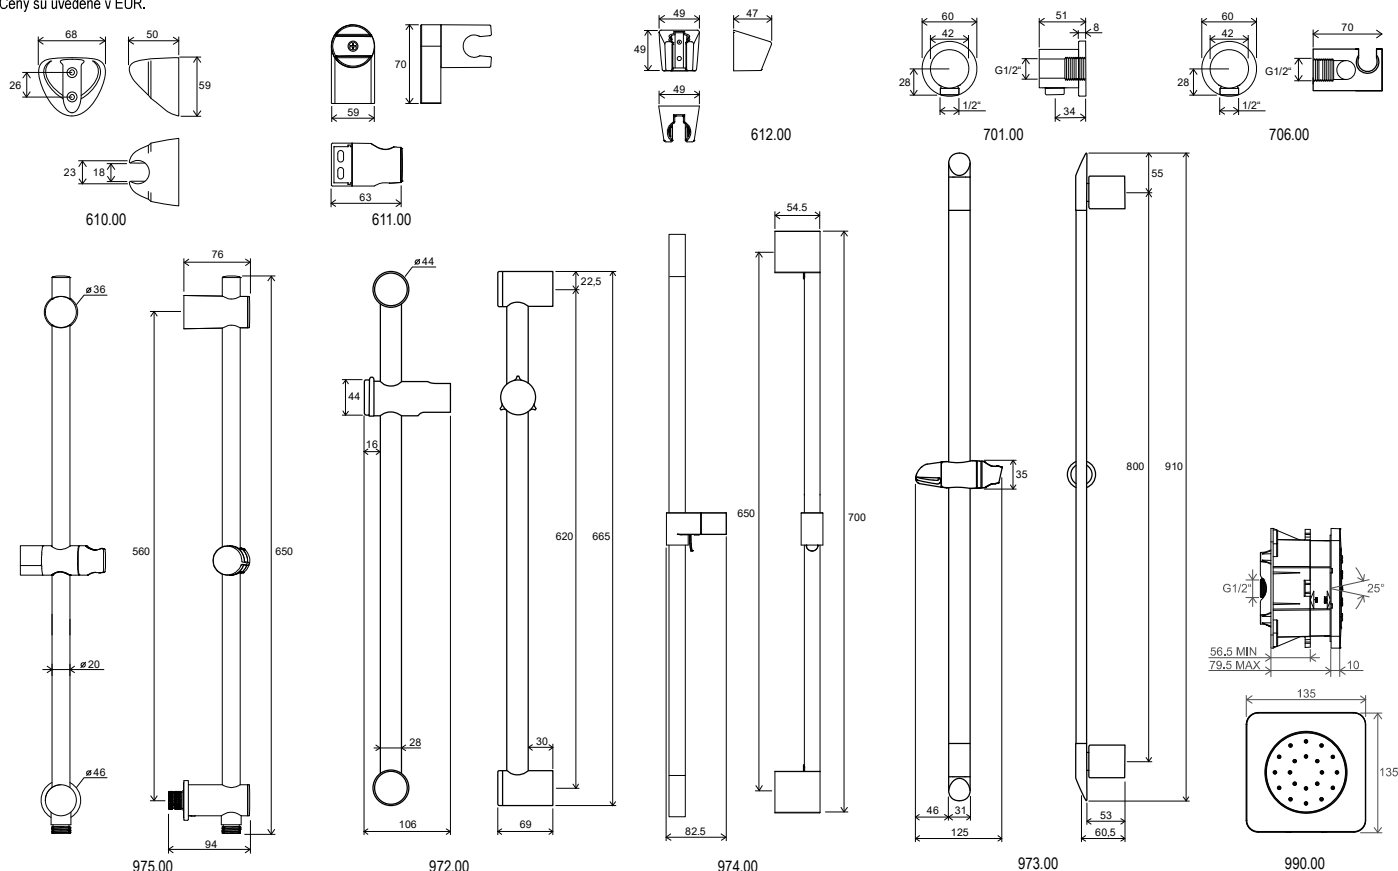

Príslušenstvo

TYP	ROZMERY (mm)	Obj. číslo	TYP + prevedenie	Cena bez DPH	Cena s DPH
-	-	X07P010	610.00 Držiak sprchy plast	2,50	3
		X07P011	611.00 Držiak s klbom	12,50	15
		X07P345	612.00 Držiak sprchy plast	3,33	4
		X07P004	701.00 Stenový vývod sprchy	30,00	36
		X07P206	706.00 Stenový vývod s držiakom sprchy	32,50	39
		X07P012	972.00 Tyč s posuvným držiakom sprchy - 60 cm	21,67	26
		X07P014	973.00 Tyč s posuvným držiakom sprchy - 90 cm	49,17	59
		X07P013	974.00 Tyč s posuvným držiakom sprchy 70 cm	52,50	63
		X07P342	975.00 Tyč s posuvným držiakom sprchy a stenovým vývodom, 60 cm	65,83	79
		X07P366	975.01 Tyč s posuvným držiakom sprchy a stenovým vývodom, 90 cm	82,50	99
		X07P346	990.00 Podomietková tryska Chrome, 135 mm	65,83	79

Doba dodania 14 dní.
Ceny sú uvedené v EUR.

Technický popis

1. Držiak sprchy mosadzný s vývodom vody 706.00 - dva v jednom.
2. Tyč s posuvným držiakom sprchy v dĺžkach 60 cm - 972.00, 70 cm - 974.00 a 90 cm - 973.00.
3. Tyč s posuvným držiakom sprchy a vývodom vody 975.XX - tri v jednom. V dvoch dĺžkach 60 a 90 cm
4. Podomietková tryska obsahuje montážny podomietkový systém, je naklápacia v uhle 25°. Odporúčame použitie v kombinácii 2 - 4 ks pri odporúčanom tlaku 3MPa a napojenie na termostatickú trojcestnú batériu CR 067.00 a R-boxu Multi RB 071.50.

Voliteľné doplnky