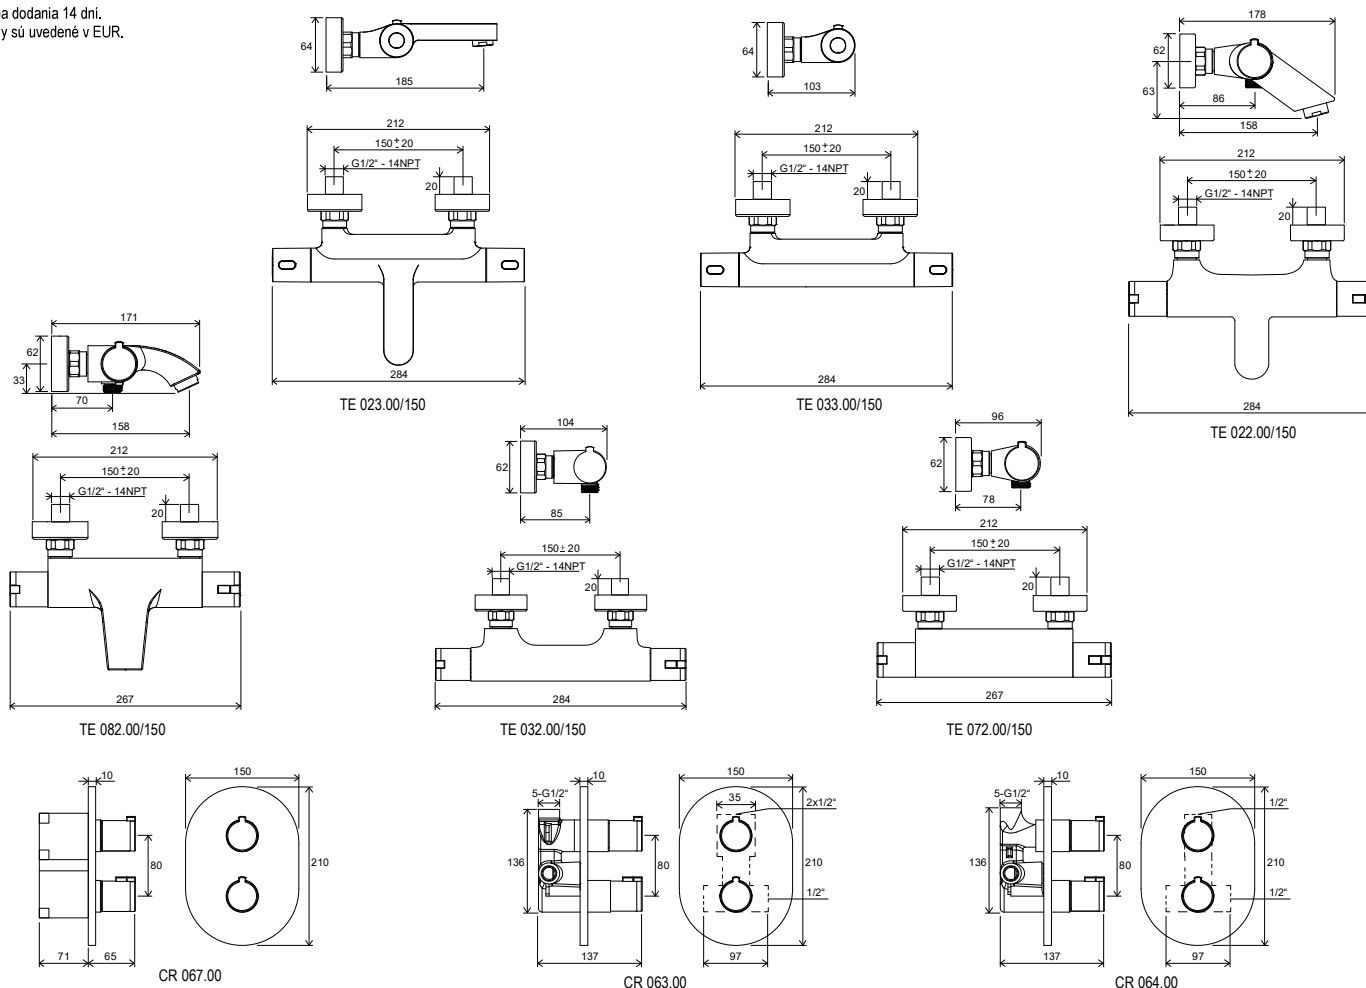

Termostatické batérie

TYP	ROZMERY (mm)	Obj. číslo	TYP + prevedenie	Cena bez DPH	Cena s DPH
Termostatické vaňové nástenné batérie	-	X070047	TE 022.00/150 Termostatická Vaňová nástenná Termo 100	176,67	212
		X070097	TE 023.00/150 Termostatická Vaňová nástenná Termo 300	215,83	259
		X070046	TE 082.00/150 Termostatická Vaňová nástenná Termo 200	190,00	228
Termostatické sprchové nástenné batérie	-	X070034	TE 032.00/150 Termostatická sprchová nástenná Termo 100	140,83	169
		X070096	TE 033.00/150 Termostatická sprchová nástenná Termo 300	186,67	224
		X070051	TE 072.00/150 Termostatická sprchová nástenná Termo 200	149,17	179
Termostatické podomietkové batérie	-	X070094	CR 063.00 Termostatická podomietková Chrome vaňová/sprchová s prepínačom	181,67	218
		X070095	CR 064.00 Termostatická podomietková Chrome sprchová bez prepínača	171,67	206
		X070075	CR 067.00 Termostatická podomietková trojcestná pre R-box multi	198,33	238
Základné teleso pre podomietkové batérie	-	X070074	RB 071.50 Základné teleso pre podomietkové batérie, R-box multi	92,50	111

Doba dodania 14 dní.
Ceny sú uvedené v EUR.

Technický popis

1. Termo batérie majú keramickú kartušu na reguláciu prietoku vody a termostatickú kartušu na reguláciu teploty vody.
2. Blokácia nastavenia teploty vody - prednastavené maximum na 38° C.
3. Termo 300 batérie majú ovládanie teploty na'avo, ktoré zabraňuje ohrievanie batérie na povrchu CoolFeel.
4. Termostatická batéria trojcestná CR 067.00 v kombinácii s R-boxom Multi 071.50 umožňuje rozvody vody až na 3 miesta.

Voliteľné doplnky

Sprchové kúty → 12	Vane → 200	Umývadlá → 280	Čistiace prostriedky → 418