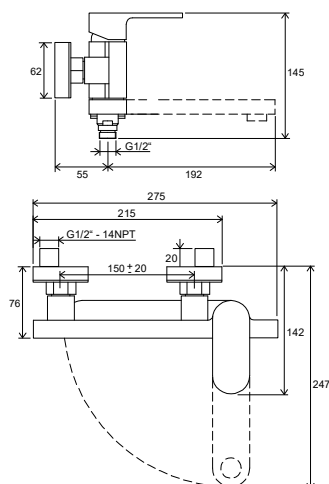

Kúpeľňové batérie Chrome

TYP	ROZMERY (mm)	Obj. číslo	TYP + prevedenie	Cena bez DPH	Cena s DPH
Vaňová nástenná batéria	-	X070042	CR 022.00/150 Vaňová nástenná 150 mm	198,33	238
Sprchová nástenná batéria	-	X070043	CR 032.00/150 Sprchová nástenná 150 mm	174,17	209
Podomietkové batérie	-	X070056	CR 065.00 Podomietková s prepínačom pre R-box	131,67	158
		X070057	CR 066.00 Podomietková bez prepínača pre R-box	107,50	129
Termostatická podomietková batéria	-	X070094	CR 063.00 Termostatická podomietková Chrome vaňová/sprchová s prepínačom	181,67	218
		X070095	CR 064.00 Termostatická podomietková Chrome sprchová bez prepínača	171,67	206
		X070075	CR 067.00 Termostatická podomietková trojcestná pre R-box multi	198,33	238
Základné teleso pre podomietkové batérie	-	X070074	RB 071.50 Základné teleso pre podomietkové batérie, R-box multi	92,50	111

Doba dodania 14 dní.
Ceny sú uvedené v EUR.

CR 022.00