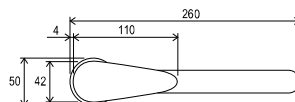

Kúpeľňové batérie Suzan

TYP	ROZMERY (mm)	Obj. číslo	TYP + prevedenie	Cena bez DPH	Cena s DPH
Umývadlové stojánkové batérie	-	X070001	SN 011.00 umývadlová stojánková s výpustou	40,83	49
		X070002	SN 012.00 umývadlová stojánková bez výpuste	37,50	45
		X070009	SN 015.00 umývadlová stojánková s otoč.ram.bez výpuste	45,83	55
Vaňové nástenné batérie	-	X070003	SN 022.00/100 Vaňová nástenná 100 mm	57,50	69
		X070004	SN 022.00/150 Vaňová nástenná 150 mm	62,50	75
Sprchové nástenné batérie	-	X070005	SN 032.00/100 Sprchová nástenná 100 mm	49,17	59
		X070006	SN 032.00/150 Sprchová nástenná 150 mm	52,50	63
Umývadlové nástenné batérie	-	X070007	SN 041.00/100 umývadlová nástenná 100 mm	62,50	75
		X070008	SN 041.00/150 umývadlová nástenná 150 mm	65,83	79
Drezová batéria	-	X070038	SN 016.00 drezová stojánková	49,17	59

Doba dodania 14 dní.
Ceny sú uvedené v EUR.

SN 012.00