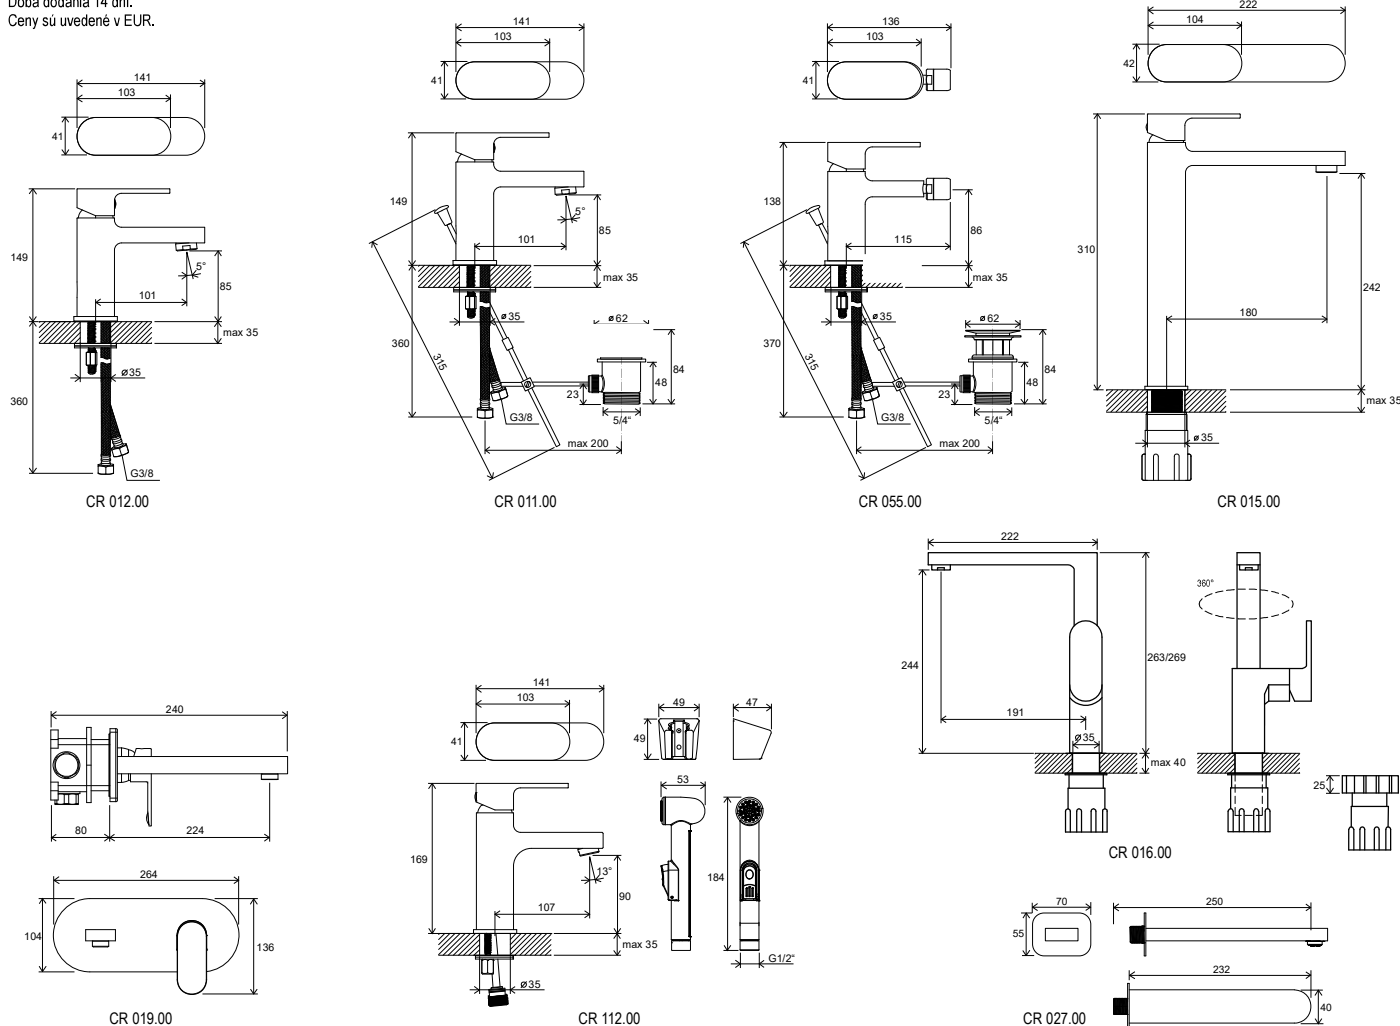

Kúpeľňové batérie Chrome

TYP	ROZMERY (mm)	Obj. číslo	TYP + prevedenie	Cena bez DPH	Cena s DPH
Umývadlové stojánkové batérie	-	X070053	CR 011.00 umývadlová stojánková s výpustou	131,67	158
	-	X070041	CR 012.00 umývadlová stojánková bez výpuste	107,50	129
	-	X070092	CR 112.00 umývadlová stojánková s bidetovou sprškou, bez výpuste	157,50	189
	-	X070100	CR 015.00 umývadlová stojánková 311 mm, bez výpuste	198,33	238
Umývadlová podomietková batéria	-	X070093	CR 019.00 umývadlová podomietková	220,83	265
Výtokové ramienko	-	X07P113	CR 027.00 Výtokové rameno do vane	65,83	79
Bidetová batéria	-	X070055	CR 055.00 Bidetová stojánková s výpustou	128,33	154
Drezová stojánková batéria	-	X070054	CR 016.00 umývadlová/drezová stojánková	174,17	209

Doba dodania 14 dní.
Ceny sú uvedené v EUR.

Technický popis

1. Všetky kúpeľňové batérie Chrome majú keramickú kartuša s priemerom 35 mm.
2. Umývadlová batérie majú flexi pripojovacie hadičky 400mm s priemerom G3 / 8.
3. CR 011.00 a bidetová stojánková batéria CR 055.00 sú s ťiahlom a odtokovou súpravou.
4. Umývadlové batérie CR 011, CR 012, CR 015 a CR 019 majú flexibilný perlátor.
5. Drezová batéria CR 016.00 - Flexi pripojovacie hadičky 360 mm s priemerom G3 / 8. Montáž na nerezový drez (vločka súčasťou balenia), alebo na umývadlo.
6. Umývadlová stojánková batéria s bidetovou sprškou CR 112.00 má prepínanie batérie / sprška, sprchová hadica 150 cm.
7. Umývadlová podomietková batéria CR 019.00 sa používa s R-boxom, ktorý je súčasťou balenia, výtokové ramienko 230 mm.
8. Výtokové ramienko sa používa s podomietkovou batériou pre napúšťanie vane.

Odporúčané súčasti konceptu Chrome