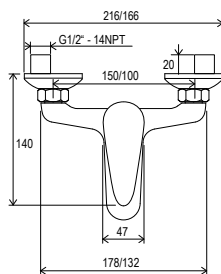

SN 022.00 150 / 100 mm