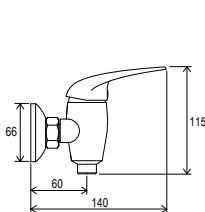

Kúpeľňové batérie Suzan

TYP	ROZMERY (mm)	Obj. číslo	TYP + prevedenie	Cena bez DPH	Cena s DPH
Umývadlové stojánkové batérie	-	X070001	SN 011.00 umývadlová stojánková s výpustou	40,83	49
		X070002	SN 012.00 umývadlová stojánková bez výpuste	37,50	45
		X070009	SN 015.00 umývadlová stojánková s otoč.ram.bez výpuste	45,83	55
Vaňové nástenné batérie	-	X070003	SN 022.00/100 Vaňová nástenná 100 mm	57,50	69
		X070004	SN 022.00/150 Vaňová nástenná 150 mm	62,50	75
Sprchové nástenné batérie	-	X070005	SN 032.00/100 Sprchová nástenná 100 mm	49,17	59
		X070006	SN 032.00/150 Sprchová nástenná 150 mm	52,50	63
Umývadlové nástenné batérie	-	X070007	SN 041.00/100 umývadlová nástenná 100 mm	62,50	75
		X070008	SN 041.00/150 umývadlová nástenná 150 mm	65,83	79
Drezová batéria	-	X070038	SN 016.00 drezová stojánková	49,17	59

Doba dodania 14 dní.
Ceny sú uvedené v EUR.

SN 012.00

SN 016.00

SN 022.00 150 / 100 mm

Technický popis

1. Všetky batérie Suzan majú keramickú kartušu s priemerom 35 mm.
2. Drezová a umývadlová stojánková batéria: flexi pripojovacie hadičky 360mm s priemerom G3 / 8".
3. Umývadlová batéria SN 011.00 - s ťiahom a s výpustou.
4. Vaňová nástenná batéria Suzan: prepínanie vaňa / sprcha.
5. Batérie SN 041, SN 022, SN 032 môžu byť s roztečom 100mm aj 150 mm.

Voliteľné doplnky