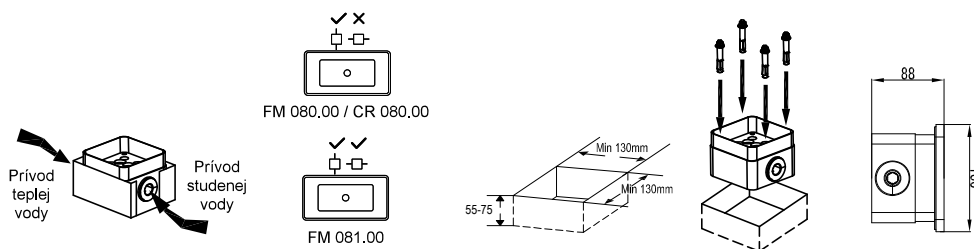

R-box pre všetky vaňové batérie do podlahy

Technický popis

1. Vaňové batérie do podlahy majú celomosadzné telo.
2. Prívod vody G 1/2" musí byť vedený podlahou, u FM 080 a CR 080 zapojenie vody do R-boxu kolmo k vani, u FM 081 zapojenie vody do R-boxu aj rovnobežne.
3. Súčasťou balenia je upevňovací modul do podlahy R-box, hĺbka uloženia 55-75mm vrátane obkladu, rozmery 130 x 130 mm.

Voliteľné doplnky