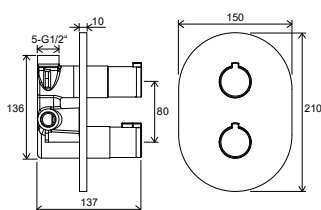

Kúpeľňové batérie Chrome

TYP	ROZMERY (mm)	Obj. číslo	TYP + prevedenie	Cena bez DPH	Cena s DPH
Vaňová nástenná batéria	-	X070042	CR 022.00/150 Vaňová nástenná 150 mm	198,33	238
Sprchová nástenná batéria	-	X070043	CR 032.00/150 Sprchová nástenná 150 mm	174,17	209
Podomietkové batérie	-	X070056	CR 065.00 Podomietková s prepínačom pre R-box	131,67	158
		X070057	CR 066.00 Podomietková bez prepínača pre R-box	107,50	129
Termostatická podomietková batéria	-	X070094	CR 063.00 Termostatická podomietková Chrome vaňová/sprchová s prepínačom	181,67	218
		X070095	CR 064.00 Termostatická podomietková Chrome sprchová bez prepínača	171,67	206
		X070075	CR 067.00 Termostatická podomietková trojcestná pre R-box multi	198,33	238
Základné teleso pre podomietkové batérie	-	X070074	RB 071.50 Základné teleso pre podomietkové batérie, R-box multi	92,50	111

Doba dodania 14 dní.
Ceny sú uvedené v EUR.

CR 063.00

Technický popis

1. Všetky kúpeľňové batérie Chrome majú keramickú kartuša s priemerom 35 mm.
2. Vaňová nástenná batéria Chrome: prepínanie vaňa / sprcha.
3. Podomietková batéria Chrome: Len v kombinácii s R-boxom RAVAK RB 070.50.
4. Termostatická podomietková batéria CR 067.00 - iba v kombinácii s R-boxom Multi RB 071.50, rozvod zmiešanej vody až na 3 odberné miesta.

Odporúčané súčasti konceptu Chrome