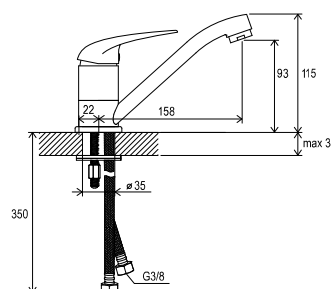

Kúpeľňové batérie Suzan

TYP	ROZMERY (mm)	Obj. číslo	TYP + prevedenie	Cena bez DPH	Cena s DPH
Umývadlové stojánkové batérie	-	X070001	SN 011.00 umývadlová stojánková s výpustou	40,83	49
		X070002	SN 012.00 umývadlová stojánková bez výpuste	37,50	45
		X070009	SN 015.00 umývadlová stojánková s otoč.ram.bez výpuste	45,83	55
Vaňové nástenné batérie	-	X070003	SN 022.00/100 Vaňová nástenná 100 mm	57,50	69
		X070004	SN 022.00/150 Vaňová nástenná 150 mm	62,50	75
Sprchové nástenné batérie	-	X070005	SN 032.00/100 Sprchová nástenná 100 mm	49,17	59
		X070006	SN 032.00/150 Sprchová nástenná 150 mm	52,50	63
Umývadlové nástenné batérie	-	X070007	SN 041.00/100 umývadlová nástenná 100 mm	62,50	75
		X070008	SN 041.00/150 umývadlová nástenná 150 mm	65,83	79
Drezová batéria	-	X070038	SN 016.00 drezová stojánková	49,17	59

Doba dodania 14 dní.
Ceny sú uvedené v EUR.

SN 012.00

SN 016.00

Technický popis

1. Všetky batérie Suzan majú keramickú kartušu s priemerom 35 mm.
2. Drezová a umývadlová stojánková batéria: flexi pripojovacie hadičky 360mm s priemerom G3 / 8".
3. Umývadlová batéria SN 011.00 - s ťiahom a s výpustou.
4. Vaňová nástenná batéria Suzan: prepínanie vaňa / sprcha.
5. Batérie SN 041, SN 022, SN 032 môžu byť s roztečom 100mm aj 150 mm.

Voliteľné doplnky