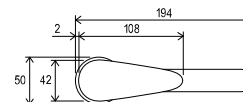

Kúpeľňové batérie Suzan

TYP	ROZMERY (mm)	Obj. číslo	TYP + prevedenie	Cena bez DPH	Cena s DPH
Umývadlové stojánkové batérie	-	X070001	SN 011.00 umývadlová stojánková s výpustou	40,83	49
		X070002	SN 012.00 umývadlová stojánková bez výpuste	37,50	45
		X070009	SN 015.00 umývadlová stojánková s otoč.ram.bez výpuste	45,83	55
Vaňové nástenné batérie	-	X070003	SN 022.00/100 Vaňová nástenná 100 mm	57,50	69
		X070004	SN 022.00/150 Vaňová nástenná 150 mm	62,50	75
Sprchové nástenné batérie	-	X070005	SN 032.00/100 Sprchová nástenná 100 mm	49,17	59
		X070006	SN 032.00/150 Sprchová nástenná 150 mm	52,50	63
Umývadlové nástenné batérie	-	X070007	SN 041.00/100 umývadlová nástenná 100 mm	62,50	75
		X070008	SN 041.00/150 umývadlová nástenná 150 mm	65,83	79
Drezová batéria	-	X070038	SN 016.00 drezová stojánková	49,17	59

Doba dodania 14 dní.
Ceny sú uvedené v EUR.

SN 012.00