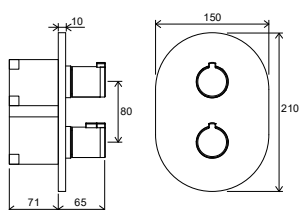

Kúpeľňové batérie Chrome

TYP	ROZMERY (mm)	Obj. číslo	TYP + prevedenie	Cena bez DPH	Cena s DPH
Vaňová nástenná batéria	-	X070042	CR 022.00/150 Vaňová nástenná 150 mm	198,33	238
Sprchová nástenná batéria	-	X070043	CR 032.00/150 Sprchová nástenná 150 mm	174,17	209
Podomietkové batérie	-	X070056	CR 065.00 Podomietková s prepínačom pre R-box	131,67	158
		X070057	CR 066.00 Podomietková bez prepínača pre R-box	107,50	129
Termostatická podomietková batéria	-	X070094	CR 063.00 Termostatická podomietková Chrome vaňová/sprchová s prepínačom	181,67	218
		X070095	CR 064.00 Termostatická podomietková Chrome sprchová bez prepínača	171,67	206
		X070075	CR 067.00 Termostatická podomietková trojcestná pre R-box multi	198,33	238
Základné teleso pre podomietkové batérie	-	X070074	RB 071.50 Základné teleso pre podomietkové batérie, R-box multi	92,50	111

Doba dodania 14 dní.
Ceny sú uvedené v EUR.

CR 067.00

Technický popis

1. Všetky kúpeľňové batérie Chrome majú keramickú kartuša s priemerom 35 mm.
2. Vaňová nástenná batéria Chrome: prepínanie vaňa / sprcha.
3. Podomietková batéria Chrome: Len v kombinácii s R-boxom RAVAK RB 070.50.
4. Termostatická podomietková batéria CR 067.00 - iba v kombinácii s R-boxom Multi RB 071.50, rozvod zmiešanej vody až na 3 odberné miesta.

Odporúčané súčasti konceptu Chrome