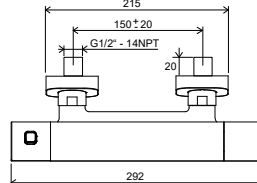

TD 032.00

TD 033.00

TD 066.00