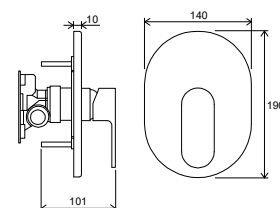

Kúpeľňové batérie Chrome

TYP	ROZMERY (mm)	Obj. číslo	TYP + prevedenie	Cena bez DPH	Cena s DPH
Vaňová nástenná batéria	-	X070042	CR 022.00/150 Vaňová nástenná 150 mm	198,33	238
Sprchová nástenná batéria	-	X070043	CR 032.00/150 Sprchová nástenná 150 mm	174,17	209
Podomietkové batérie	-	X070056	CR 065.00 Podomietková s prepínačom pre R-box	131,67	158
		X070057	CR 066.00 Podomietková bez prepínača pre R-box	107,50	129
Termostatická podomietková batéria	-	X070094	CR 063.00 Termostatická podomietková Chrome vaňová/sprchová s prepínačom	181,67	218
		X070095	CR 064.00 Termostatická podomietková Chrome sprchová bez prepínača	171,67	206
		X070075	CR 067.00 Termostatická podomietková trojcestná pre R-box multi	198,33	238
Základné teleso pre podomietkové batérie	-	X070074	RB 071.50 Základné teleso pre podomietkové batérie, R-box multi	92,50	111

Doba dodania 14 dní.
Ceny sú uvedené v EUR.

CR 066.00

Technický popis

1. Všetky kúpeľňové batérie Chrome majú keramickú kartuša s priemerom 35 mm.
2. Vaňová nástenná batéria Chrome: prepínanie vaňa / sprcha.
3. Podomietková batéria Chrome: Len v kombinácii s R-boxom RAVAK RB 070.50.
4. Termostatická podomietková batéria CR 067.00 - iba v kombinácii s R-boxom Multi RB 071.50, rozvod zmiešanej vody až na 3 odberné miesta.

Odporúčané súčasti konceptu Chrome