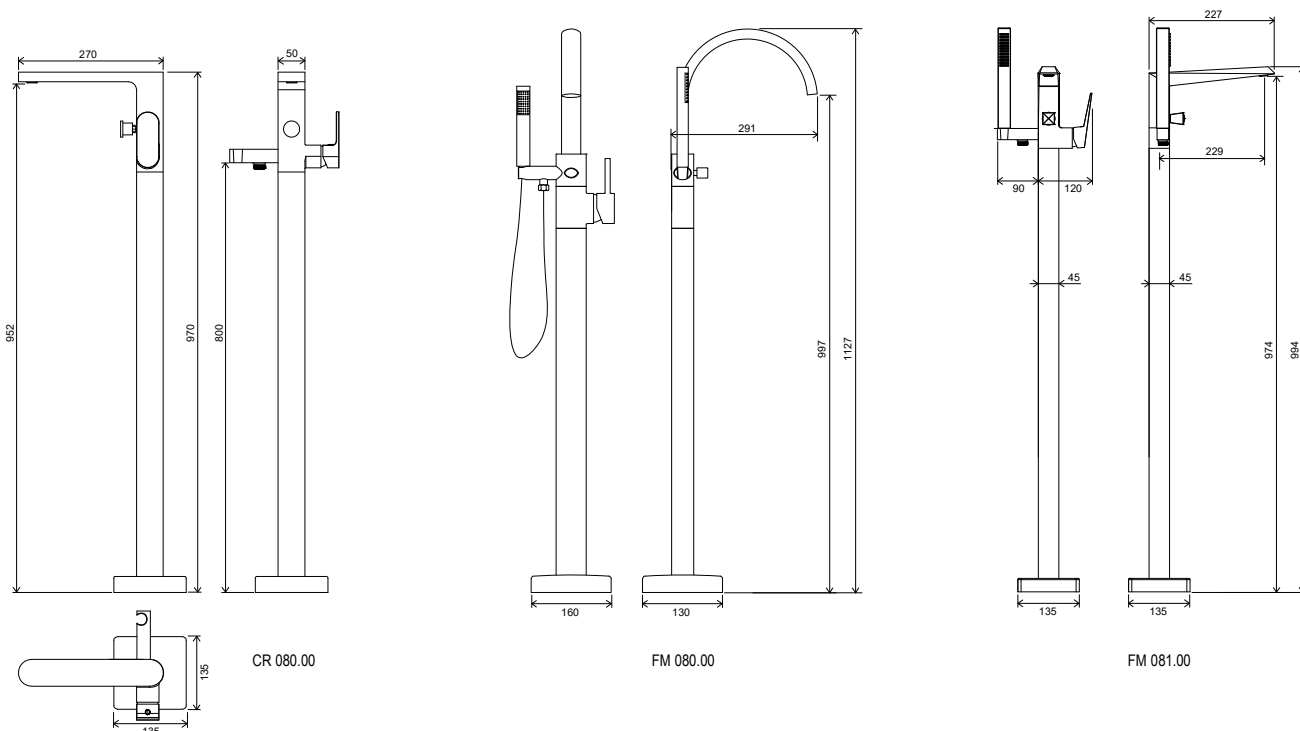

Vaňové batérie do podlahy

TYP	ROZMERY (mm)	Obj. číslo	TYP + prevedenie	Cena bez DPH	Cena s DPH
Vaňové batérie do podlahy	-	X070059	FM 080.00 Batéria vaňová do podlahy	590,83	709
		X070079	FM 081.00 Vaňová batéria do podlahy	627,50	753
		X070101	CR 080.00 Vaňová do podlahy Chrome	660,83	793

Doba dodania 14 dní.
Ceny sú uvedené v EUR.