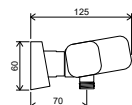

Kúpeľňové batérie 10°

TYP	ROZMERY (mm)	Obj. číslo	TYP + prevedenie	Cena bez DPH	Cena s DPH
Vaňová nástenná batéria	---	X070065	TD 022.00/150 Vaňová nástenná 150 mm	145,00	174
Sprchová nástenná batéria	---	X070066	TD 032.00/150 Sprchová nástenná 150 mm	131,67	158
		X070102	TD 033.00/150 Termostatická sprchová nástenná 10°	188,33	226
Podomietkové batérie	---	X070068	TD 061.00 Podomietková s prepínačom	118,33	142
		X070069	TD 062.00 Podomietková bez prepínača	92,50	111
		X070070	TD 065.00 Podomietková s prepínačom pre R-box	121,67	146
		X070071	TD 066.00 Podomietková bez prepínača pre R-box	99,17	119

Doba dodania 14 dní.
Ceny sú uvedené v EUR.

TD 033.00

TD 066.00

Technický popis

1. Všetky kúpeľňové batérie 10° majú keramickú kartušu s priemerom 35 mm.
2. Vaňová nástenná batéria 10°: prepínanie vaňa / sprcha.
3. Podomietkové batérie 10° v dvojitom prevedení - označenie TD 061/062 pre priame zabudovanie do steny, TD 065/066 pre použitie s R-boxom RAVAK RB 070.50.
4. Termostatická sprchová batéria TD 033 má keramickú kartušu na reguláciu prietoku a termostatickú kartušu na reguláciu teploty vody. Ovládanie teploty naľavo zabraňuje nadmernému ohrievaniu povrchu batérie CoolFeel.

Odporúčané súčasti konceptu 10°