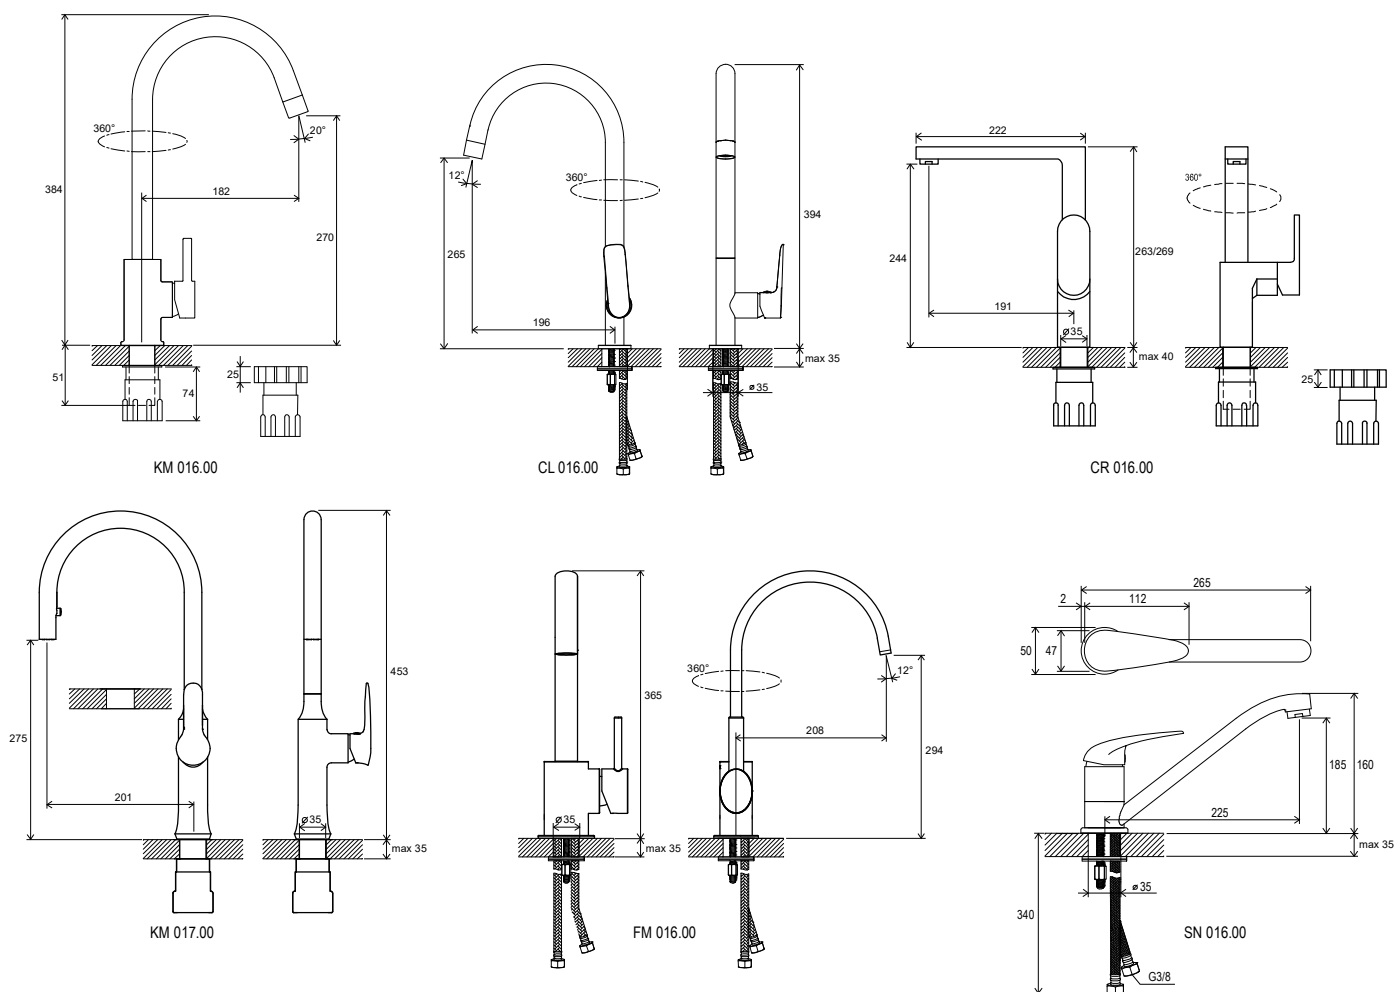

Kuchynské batérie

TYP	ROZMERY (mm)	Obj. číslo	TYP + prevedenie	Cena bez DPH	Cena s DPH
Drezové stojánkové batérie	-	X070039	KM 016.00 drezová stojánková	131,67	158
		X070078	KM 017.00 drezová stojánková s vyťahovacou sprškou	145,00	174
		X070038	SN 016.00 drezová stojánková	49,17	59
		X070054	CR 016.00 umývadlová/drezová stojánková	174,17	209
		X070085	CL 016.00 umývadlová/drezová stojánková	99,17	119
Umývadlové stojánkové batérie	-	X070090	FM 016.00 umývadlová/drezová stojánková	198,33	238

Doba dodania 14 dní.
Ceny sú uvedené v EUR.

Technický popis

1. Kuchynské batérie majú keramickú kartušu s priemerom 35 mm. CL 016 má kartuša 25 mm.
2. Flexi pripojovacie hadičky pre stojánkové drezové batérie sú 400mm; batérie Suzan 360mm s priemerom G3 / 8".
3. Montáž CR / KM 016.00, KM 017.00 za pomoci rýchlopínacej matice.
4. Inštalácia stojánkových batérií na nerezový drez (u CR / KM 016.00, KM 017.00 je vložka súčasťou balenia) alebo na umývadlo.
5. Drezové / umývadlové batérie sú otáčacie o 360°.
6. Batéria KM 017.00 má vyťahovaciu spršku so závažím pre automatický pojazd späť.

Voliteľné doplnky