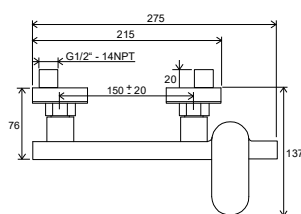

Kúpeľňové batérie Chrome

TYP	ROZMERY (mm)	Obj. číslo	TYP + prevedenie	Cena bez DPH	Cena s DPH
Vaňová nástenná batéria	-	X070042	CR 022.00/150 Vaňová nástenná 150 mm	198,33	238
Sprchová nástenná batéria	-	X070043	CR 032.00/150 Sprchová nástenná 150 mm	174,17	209
Podomietkové batérie	-	X070056	CR 065.00 Podomietková s prepínačom pre R-box	131,67	158
		X070057	CR 066.00 Podomietková bez prepínača pre R-box	107,50	129
Termostatická podomietková batéria	-	X070094	CR 063.00 Termostatická podomietková Chrome vaňová/sprchová s prepínačom	181,67	218
		X070095	CR 064.00 Termostatická podomietková Chrome sprchová bez prepínača	171,67	206
		X070075	CR 067.00 Termostatická podomietková trojcestná pre R-box multi	198,33	238
Základné teleso pre podomietkové batérie	-	X070074	RB 071.50 Základné teleso pre podomietkové batérie, R-box multi	92,50	111

Doba dodania 14 dní.
Ceny sú uvedené v EUR.

CR 032.00

Technický popis

1. Všetky kúpeľňové batérie Chrome majú keramickú kartuša s priemerom 35 mm.
2. Vaňová nástenná batéria Chrome: prepínanie vaňa / sprcha.
3. Podomietková batéria Chrome: Len v kombinácii s R-boxom RAVAK RB 070.50.
4. Termostatická podomietková batéria CR 067.00 - iba v kombinácii s R-boxom Multi RB 071.50, rozvod zmiešanej vody až na 3 odberné miesta.

Odporúčané súčasti konceptu Chrome