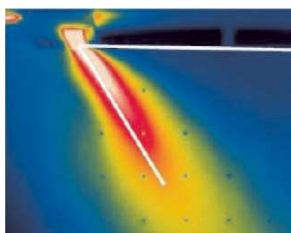

SLZ

4-smerné kazetové jednotky

Coanda efekt

S coanda efektom dosiahnete maximálne pohodlie bez pocitu ofukovania. Vzduch je vyfukovaný tesne pod stropom - zabraňuje tak pocitu prievanu.

horizontálna distribúcia vzduchu

vertikálna distribúcia vzduchu

Rýchlosť vzduchu na príklade modelu SLZ-M60FA
Horizontálne nastavenie výškových lamiel pri výške stropu 2,7m

3D-senzor na detekciu osôb

3D senzor dokáže zistiť prítomnosť ľudí v miestnosti a dokáže určiť ich počet a tomu prispôbiť prevádzku jednotky. Jednotka na základe obsadenosti miestnosti zvýši, alebo prípadne zníži teplotu. V prípade neprítomnosti osôb po ľubovoľne nastavenú dobu dokáže jednotku úplne zastaviť (voliteľné príslušenstvo - PAC-SF01ME).

Patentovaný 3D turbo ventilátor

Vďaka patentovanému 3D turbo ventilátoru so špeciálnym tvarom lamiel je jednotka omnoho tichšia. Každý ventilátor je podrobený špeciálnej výstupnej kontrole na zistenie vyváženej.

* v cene jednotky je už zarátaný grill SLP-2FALM, ktorý obsahuje IR (infra) ovládač