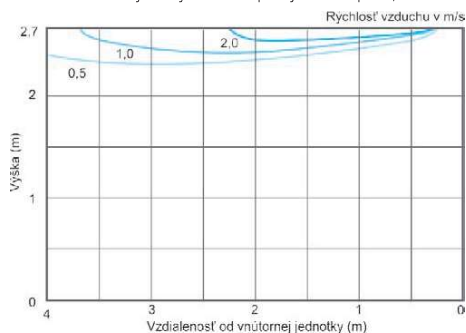

SLZ

4-smerné kazetové jednotky

Coanda efekt

S coanda efektom dosiahnete maximálne pohodlie bez pocitu ofukovania. Vzduch je vyfukovaný tesne pod stropom - zabraňuje tak pocitu prievanu.

horizontálna distribúcia vzduchu

vertikálna distribúcia vzduchu

Rýchlosť vzduchu na príklade modelu SLZ-M60FA
Horizontálne nastavenie výškových lamiel pri výške stropu 2,7m

3D-senzor na detekciu osôb

3D senzor dokáže zistiť prítomnosť ľudí v miestnosti a dokáže určiť ich počet a tomu prispôbiť prevádzku jednotky. Jednotka na základe obsadenosti miestnosti zvýši, alebo prípadne zníži teplotu. V prípade neprítomnosti osôb po ľubovoľne nastavenú dobu dokáže jednotku úplne zastaviť (voliteľné príslušenstvo - PAC-SF01ME).