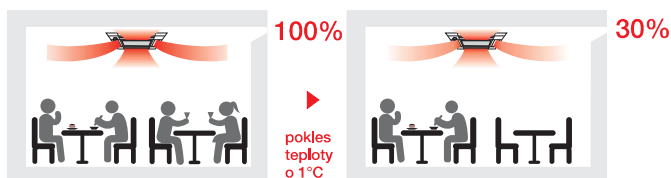

SLZ

4-smerné kazetové jednotky

Coanda efekt

S coanda efektom dosiahnete maximálne pohodlie bez pocitu ofukovania. Vzduch je vyfukovaný tesne pod stropom - zabraňuje tak pocitu prievanu.

horizontálna distribúcia vzduchu

vertikálna distribúcia vzduchu

Rýchlosť vzduchu na príklade modelu SLZ-M60FA
Horizontálne nastavenie výškových lamiel pri výške stropu 2,7m

3D-senzor na detekciu osôb

3D senzor dokáže zistiť prítomnosť ľudí v miestnosti a dokáže určiť ich počet a tomu prispôbiť prevádzku jednotky. Jednotka na základe obsadenosti miestnosti zvýši, alebo prípadne zníži teplotu. V prípade neprítomnosti osôb po ľubovoľne nastavenú dobu dokáže jednotku úplne zastaviť (voliteľné príslušenstvo - PAC-SF01ME).

Patentovaný 3D turbo ventilátor

Vďaka patentovanému 3D turbo ventilátoru so špeciálnym tvarom lamiel je jednotka omnoho tichšia. Každý ventilátor je podrobený špeciálnej výstupnej kontrole na zistenie vyváženej.

Typ zariadenia	Výkon chladenie / kúrenie [kW]	Energetická trieda chladenie / kúrenie	Rozmery jednotky [mm]	Cena jednotková [Eur]	Cena za komplet [Eur]
Vnúťorná jednotka					
Vonkajšia jednotka					
SLZ-M15FA + dekoračný panel s IR ovládačom iba k Multisplitom str. 21 + Hyperheating str.27	1,5/1,7	-	570x570x245	756,-*	756,-*
SLZ-M25FA + dekoračný panel s IR ovládačom	2,5/3,2	A++/A+	570x570x245	758,-*	1 623,-*
SUZ-M25VA			800x285x550	865,-	
SLZ-M35FA + dekoračný panel s IR ovládačom	3,5/4,0	A++/A+	570x570x245	878,-*	1 926,-*
SUZ-M35VA			800x285x550	1 048,-	
SLZ-M50FA + dekoračný panel s IR ovládačom	4,6/5,0	A++/A+	570x570x245	1 026,-*	2 259,-*
SUZ-M50VA			800x285x714	1 233,-	
SLZ-M60FA + dekoračný panel s IR ovládačom	5,7/6,4	A++/A+	570x570x245	1 125,-*	2 508,-*
SUZ-M60VA			840x330x880	1 383,-	
Dekoračný panel s infra ovládačom - SLP-2FALM*		-	-	236,-	236,-
Voliteľné - dekoračný panel s nástenným ovládačom - SLP-2FA + PAR-40MAA			625x625x10	362,-	362,-
PAC-SF1ME / 3D I-see senzor			625x625x10	128,-	128,-