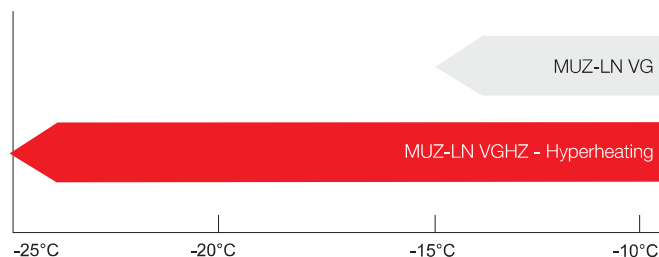

Podsvietený displej IR ovládača

Nástenné jednotky sú vybavené podsvieteným displejom na IR ovládači. Je možné ich preto jednoducho ovládať aj pri menšej viditeľnosti.

Menšie množstvo chladiva

Vďaka zmenšenému výmenníku vnútornej jednotky je jednotka predplnená menším množstvom chladiva. Je to **iba 850g**. Toto chladivo stačí do 7m dĺžky potrubia bez ďalšieho dopĺňovania chladiva.

Hyperheating - vykurovanie až do -25°C

Jednotky z tejto rady dokážu efektívne vykurovať až do extrémne nízkych teplôt ako je -25°C. Jednotky s touto funkciou sú označené VGHZ. *Viac na strane 26.*

Jednotky s výkonom 5,0kW aj do multisplitu