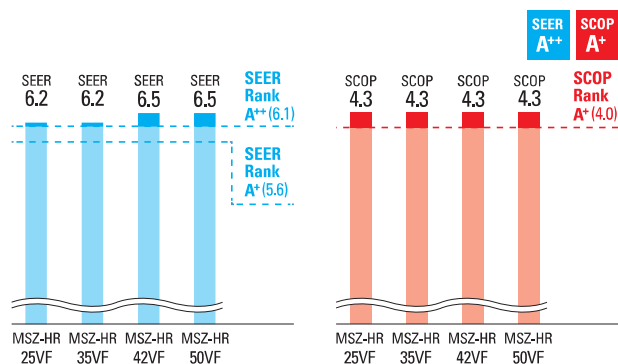

Úspora nákladov

Vďaka inverterovej technológii dokáže jednotka plynulo riadiť otáčky kompresora v závislosti na momentálnej požiadavke výkonu. Zariadenie má tak dlhšiu životnosť a menšiu spotrebu energie. Všetky jednotky z rady MSZ-HR dosahujú energetickú triedu A++ v chladení a A+ v kúrení.