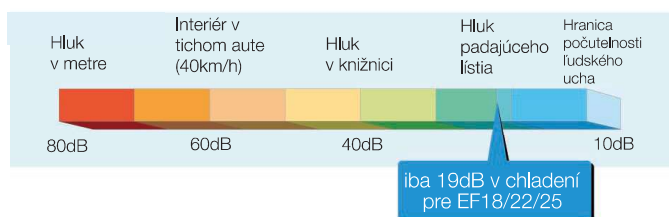

MSZ EF

Dizajnová nástenná jednotka

Farebné prevedenia

Lahkosť
bielej

Elegancia
čiernej

Klasika
striebornej

Funkcia I-save

Ľahké uloženie a obnovenie preferovaného prevádzkového režimu jedným tlačidlom.

Nízka hlučnosť

Jednotky sú počas celej prevádzky takmer nepočuteľné. Pri jednotkách MSZ-EF18/22/25 je hladina akustického tlaku v režime chladenia **iba 19dB(A)**.

Údaje o spotrebe a ovládanie cez smartphone