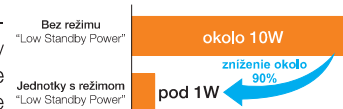

Nízky odber v Standby režime

Elektrické zariadenia spotrebávajú elektrickú energiu aj v Standby režime. Zníženie spotreby v tomto režime je rovnako potrebné ako redukcia spotreby v prevádzkovom stave.