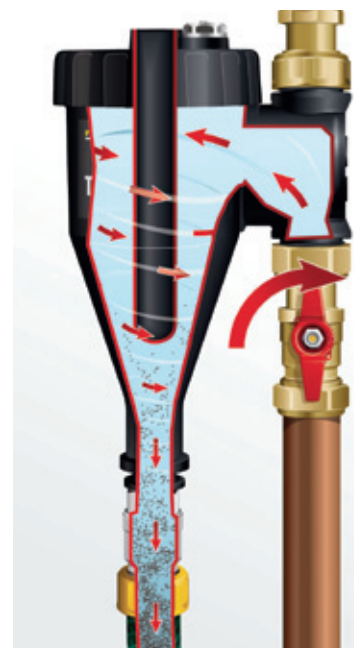

## Revolučný Fernox Total Filter TF1

Najrýchlejší a najjednoduchší  
sériový filter na inštaláciu a čistenie

[www.fernox-products.sk](http://www.fernox-products.sk)

## Fernox Total filter TF1 je jediný sériový filter s patentovanou technológiou, ktorá využíva kombináciu účinkov hydrocyklónového a magnetického pôsobenia, na zachytenie a odstránenie magnetických a nemagnetických nečistôt z vody v systéme. Je to najefektívnejší filter na trhu.

- Jediný účinok, odstraňuje všetky nečistoty, magnetické aj nemagnetické
- Vhodné na vertikálnu aj horizontálnu montáž
- Dávkovací ventil pre Fernox produktovú radu "F"
- Vycistený za pár sekúnd bez demontáže
- Neblokuje ani neznižuje prietok
- Všetky diely potrebné na inštaláciu sú súčasťou balenia

**Jednoduchá inštalácia.** Je k dispozícii v 22mm, 28mm, 3/4" a 1". Fernox Total Filter TF1 sa dodáva, s kompletným príslušenstvom potrebným na inštaláciu, takže nie sú potrebné ďalšie komponenty.

**Možnosť horizontálnej alebo vertikálnej montáže.** Dizajn TF1 umožňuje aby mohlo byť potrubie zabudované v stene, takže problematická inštalácia je vecou minulosti.