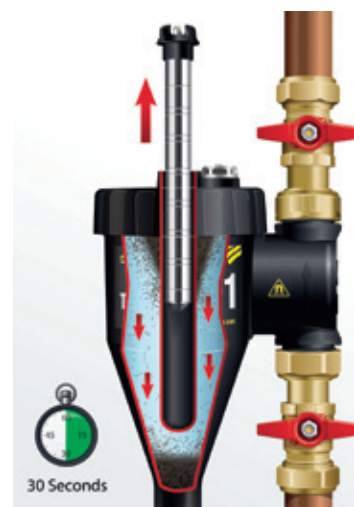

Fernox Total filter TF1 je jediný sériový filter s patentovanou technológiou, ktorá využíva kombináciu účinkov hydrocyklónového a magnetického pôsobenia, na zachytenie a odstránenie magnetických a nemagnetických nečistôt z vody v systéme. Je to najefektívnejší filter na trhu.

- Jediný účinok, odstraňuje všetky nečistoty, magnetické aj nemagnetické
- Vhodné na vertikálnu aj horizontálnu montáž
- Dávkovací ventil pre Fernox produktovú radu "F"
- Vycistený za pár sekúnd bez demontáže
- Neblokuje ani neznižuje prietok
- Všetky diely potrebné na inštaláciu sú súčasťou balenia

Žiadna špina, žiadne problémy. Vďaka dômyselnej konštrukcii filtra TF1 je jeho čistenie veľmi jednoduché. Magnet je možné vybrať a vycistiť v priebehu niekoľkých sekúnd bez nutnosti demontovania filtra.

Jedinečná konštrukcia TF1 tiež garantuje, že nebude blokovať či obmedzovať prietok. Jeho hydrocyklónové pôsobenie v kombinácii s 9.000 Gauss magnetickou silou zaručuje, že filter zachytí všetky nečistoty, ktoré sa v systéme nachádzajú. Dômyselný dizajn TF1 takisto umožňuje aplikovanie Fernox výrobkov rady "F".