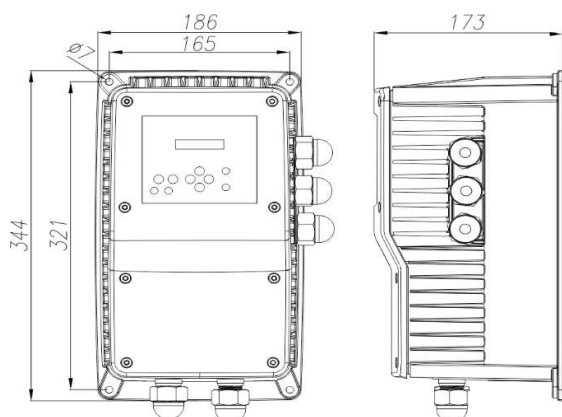

SPEEDBOX

Nástěnná řídicí jednotka s frekvenčním měničem pro plynulou regulaci otáček čerpadel.

SPEEDBOX je řídicí jednotka pro ovládání 1f a 3f čerpadel využívající frekvenčního měniče pro plynulou regulaci otáček (výkonu). Zajišťuje stálý tlak bez jeho kolísání při změně průtoku (odběru) vody. Napájecí napětí může být 1x230V nebo 3x400V. Výstupní napětí pro ovládání čerpadla může být 1x230V, 3x230V a 3x400V v závislosti na typu zařízení. Zařízení lze použít samostatně pro řízení jednoho čerpadla, nebo ve skupině pro řízení až 4 čerpadel.

Vlastnosti:

- nastavitelný rozsah tlaku 0,5 – 16 barů
- vstup pro ovládání výšky hladiny v externí nádrži – nezávislý na systému ochrany proti chodu nasucho
- LCD displej pro ovládání a zobrazování stavů
- ochrana proti běhu na sucho
- eliminuje nutnost instalace snímačů hladiny
- integrované ochrany proti přepětí a podpětí
- externí tlakový snímač 0-10 barů součástí balení
- 2 nastavitelné filtry pro eliminaci vysokonapěťových špiček u dlouhých kabelů
- možnost manuálního spuštění čerpadla
- funkce ART – Automatický Reset a Test. V případě zastavení čerpadla z důvodu chodu nasucho připojí ART v naprogramovaném čase čerpadlo a otestuje, zda došlo k obnovení zdroje dodávky vody
- jednoduché a intuitivní ovládání
- napájení 1x230V, nebo 3x400V

Rozměry:

Technické parametry:

Parametr	1010 MT	1112 MM	1305 TT	1309 TT
Napájení	1 x 230 VAC	1 x 230 VAC	3 x 400 VAC	3 x 400 VAC
Kmitočet sítě	50 Hz	50 Hz	50 Hz	50 Hz
Výstupní napětí	3 x 230 VAC	1 x 230 VAC	3 x 400 VAC	3 x 400 VAC
Maximální proud	10 A	12 A	5 A	9 A
Rozsah nastavení tlaku	0,5 – 16 bar	0,5 – 16 bar	0,5 – 16 bar	0,5 – 16 bar
Vstup pro snímač tlaku	4 – 20 mA	4 – 20 mA	4 – 20 mA	4 – 20 mA
Snímač tlaku	10 bar	10 bar	10 bar	10 bar
Krytí	IP55	IP55	IP55	IP55
Max. teplota vody	40°C	40°C	40°C	40°C
Max. teplota okolí	50°C	50°C	50°C	50°C
Hmotnost	4,5 kg	3,5 kg	4,5 kg	4,5 kg
Systém chlazení	nucené proudění	nucené proudění	nucené proudění	nucené proudění